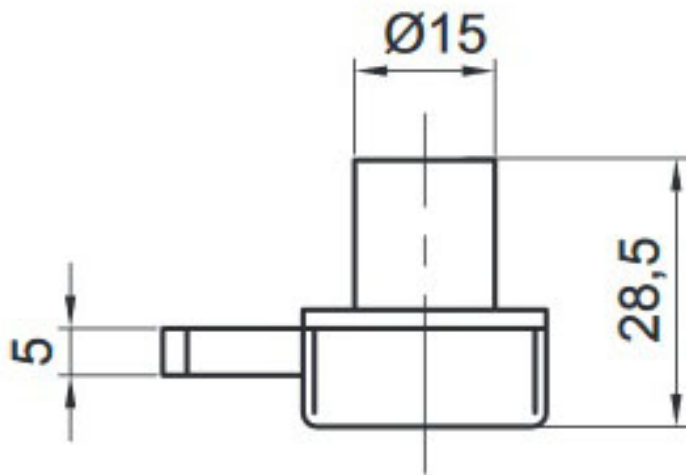

BATTEUSE TYPE GDF À FOUILLOT RECTANGULAIRE

ITAR

<https://www.qama.fr/batteuse-en-applique-type-gdf-p60778>

Tel : 02 43 13 49 49

Fax : 02 43 30 26 16

www.qama.fr