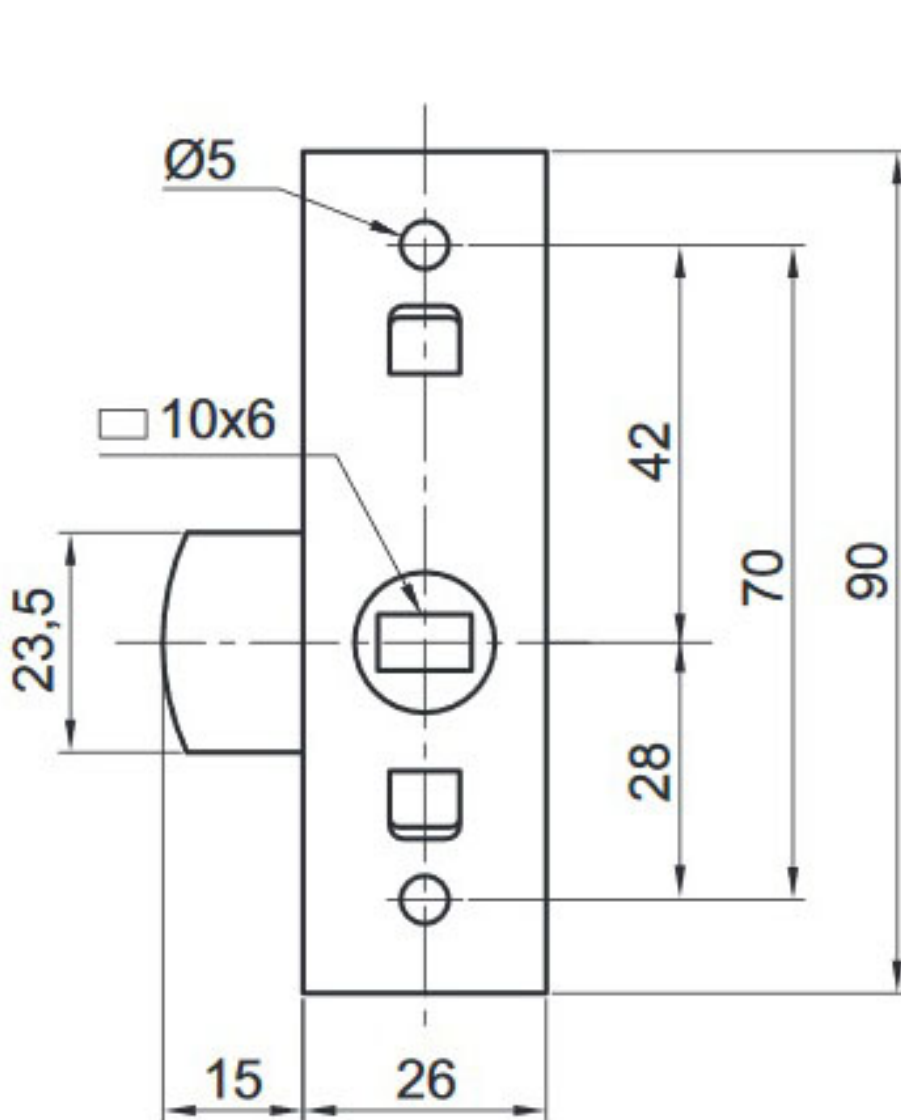

BATTEUSE TYPE GDF À FOUILLOT RECTANGULAIRE

ITAR

<https://www.qama.fr/batteuse-en-applique-type-gdf-p60778>

Tel : 02 43 13 49 49

Fax : 02 43 30 26 16

www.qama.fr