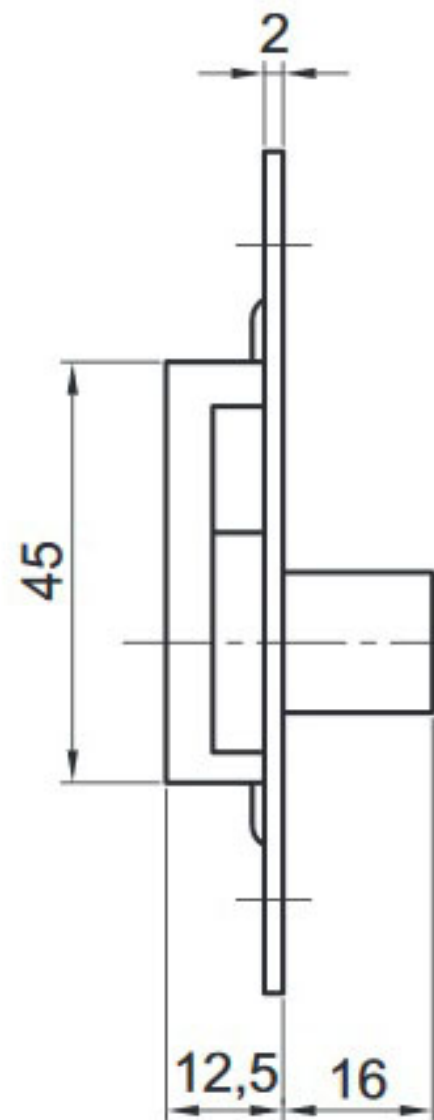

BATTEUSE TYPE GDF À FOUILLOT RECTANGULAIRE

ITAR

<https://www.qama.fr/batteuse-en-applique-type-gdf-p60778>

Tel : 02 43 13 49 49

Fax : 02 43 30 26 16

www.qama.fr