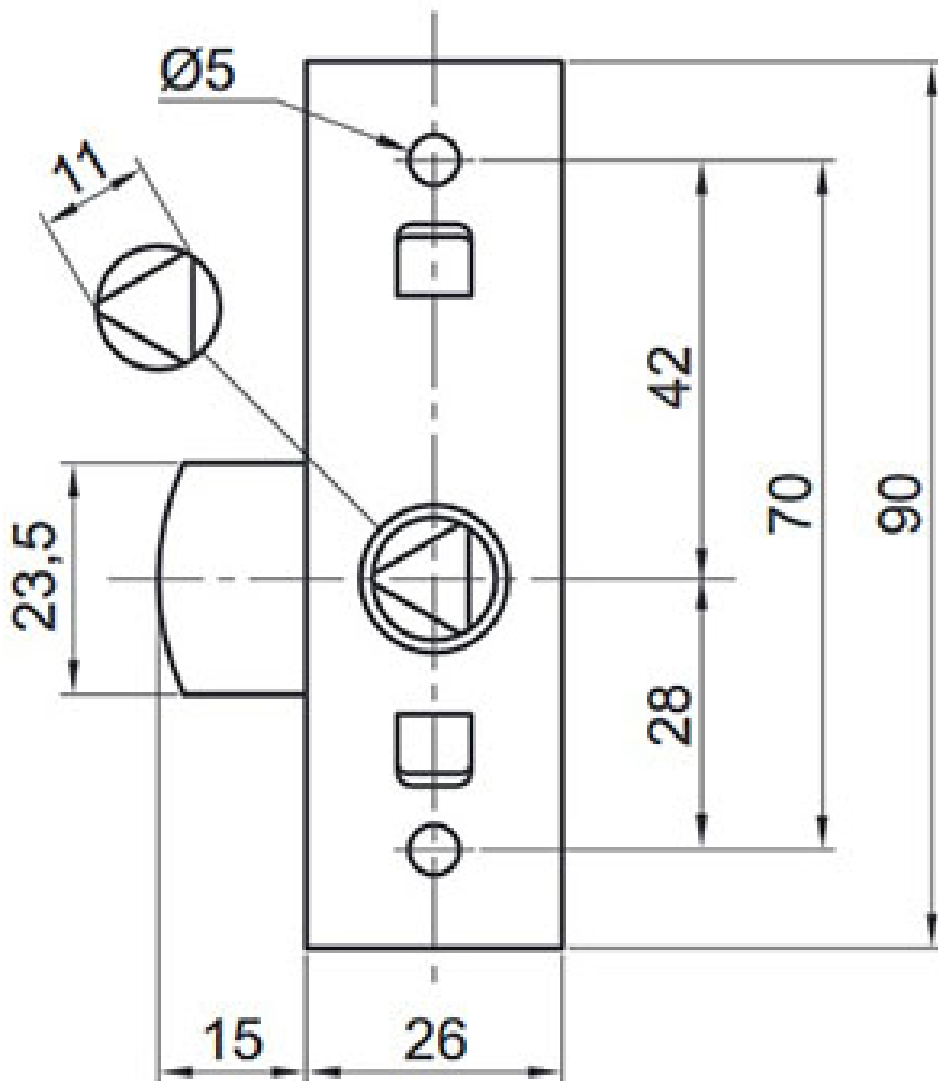

# BATTEUSE TYPE EDF À FOUILLOT TRIANGULAIRE

ITAR

<https://www.qama.fr/batteuse-en-applique-p31410>

Tel : 02 43 13 49 49

Fax : 02 43 30 26 16

[www.qama.fr](http://www.qama.fr)