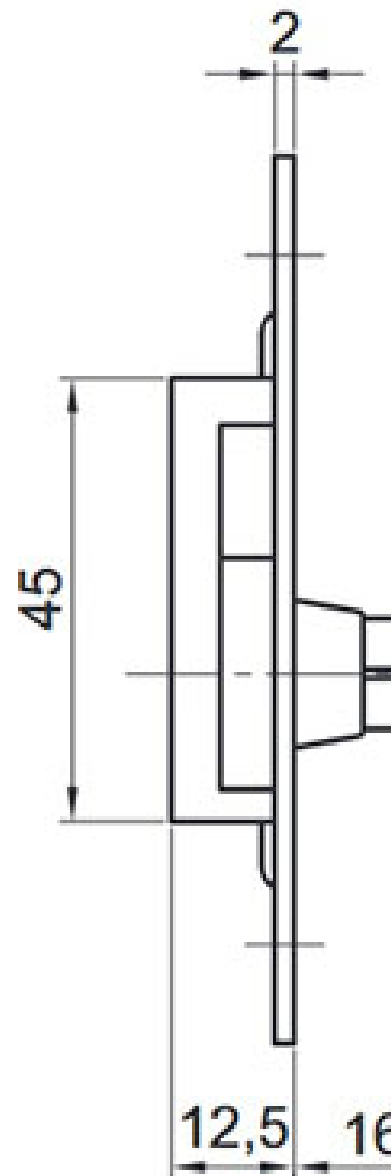

# BATTEUSE TYPE EDF À FOUILLOT TRIANGULAIRE

ITAR

<https://www.qama.fr/batteuse-en-applique-p31410>

Tel : 02 43 13 49 49

Fax : 02 43 30 26 16

[www.qama.fr](http://www.qama.fr)