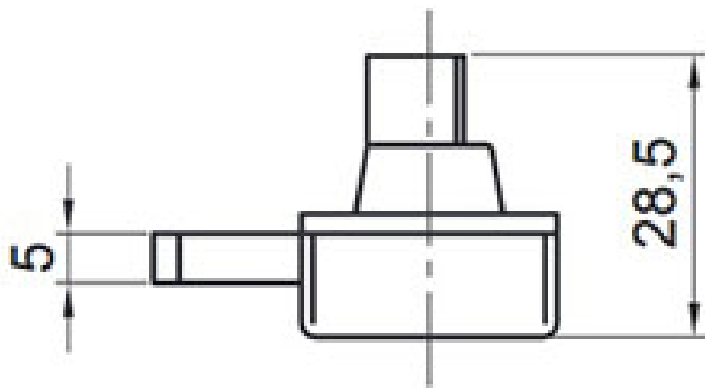

# BATTEUSE TYPE EDF À FOUILLOT TRIANGULAIRE

ITAR

<https://www.qama.fr/batteuse-en-applique-p31410>

Tel : 02 43 13 49 49

Fax : 02 43 30 26 16

[www.qama.fr](http://www.qama.fr)