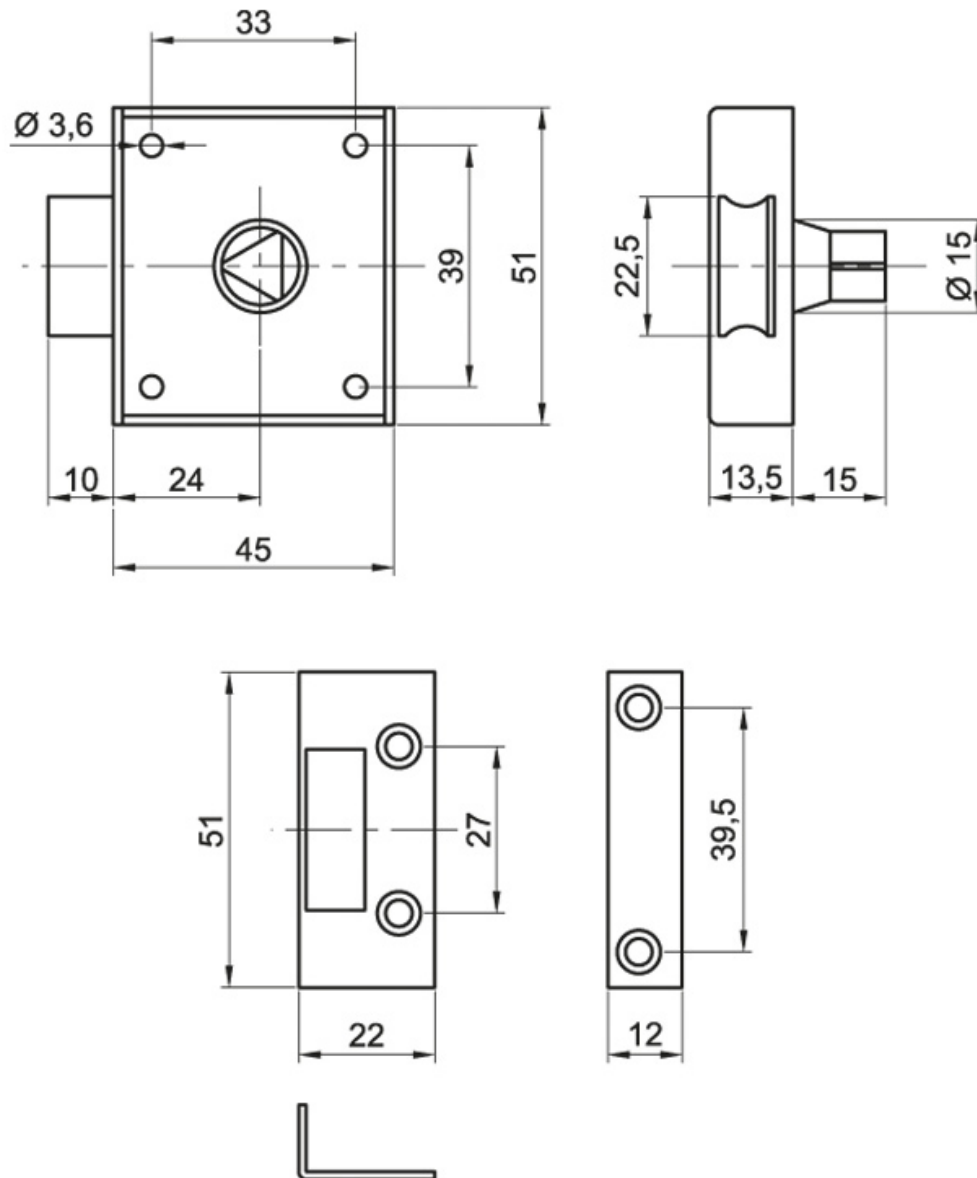

BATTEUSE BDC TYPE EDF À FOUILLOT TRIANGULAIRE

ITAR

<https://www.qama.fr/batteuse-bdc-type-edf-a-fouillot-triangulaire-p64902>

Tel : 02 43 13 49 49

Fax : 02 43 30 26 16

www.qama.fr