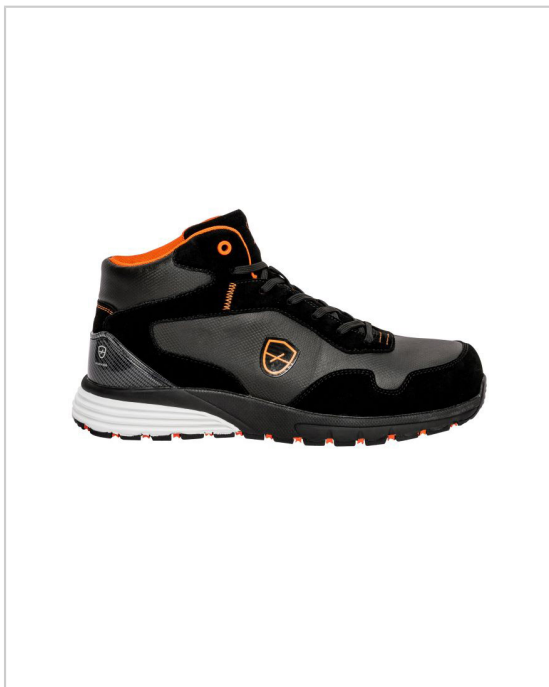

SKATER S3 HRO SRC

PARADE (MANUFACT FRANC.)

Dessus microfibre et croûte de cuir

doublure textile

embout composite

semelle intérieure maille sur mousse en PU, amovible, anatomique

semelle anti-perforation non métallique

semelle caoutchouc / EVA

tige en microfibre et croûte de cuir

confort optimal renforcé par une première de propreté en mousse EVA

souplesse dans le déroulement du pied grâce au design de la semelle

100% magnétique 10532567 Conforme à la norme EN ISO 20345:2011. 10532568