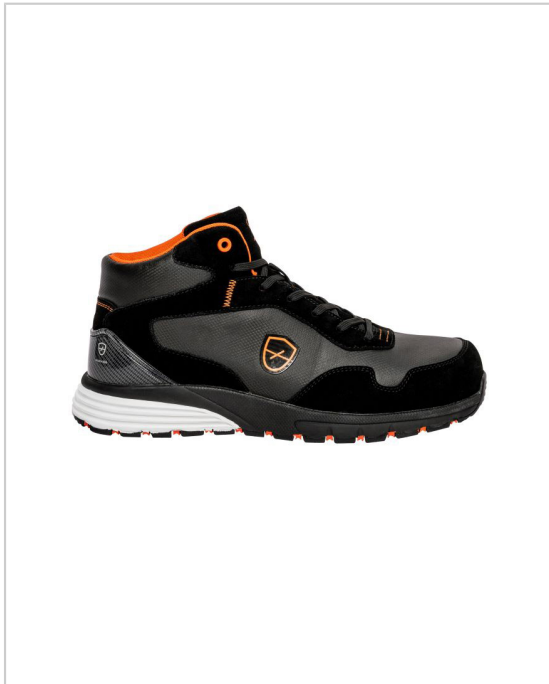

## SKATER S3 HRO SRC

PARADE (MANUFACT FRANC.)

Dessus microfibre et croûte de cuir

doublure textile

embout composite

semelle intérieure maille sur mousse en PU, amovible, anatomique

semelle anti-perforation non métallique

semelle caoutchouc / EVA

tige en microfibre et croûte de cuir

confort optimal renforcé par une première de propreté en mousse EVA

souplesse dans le déroulement du pied grâce au design de la semelle

100% magnétique 10532567 Conforme à la norme EN ISO 20345:2011. 10532568