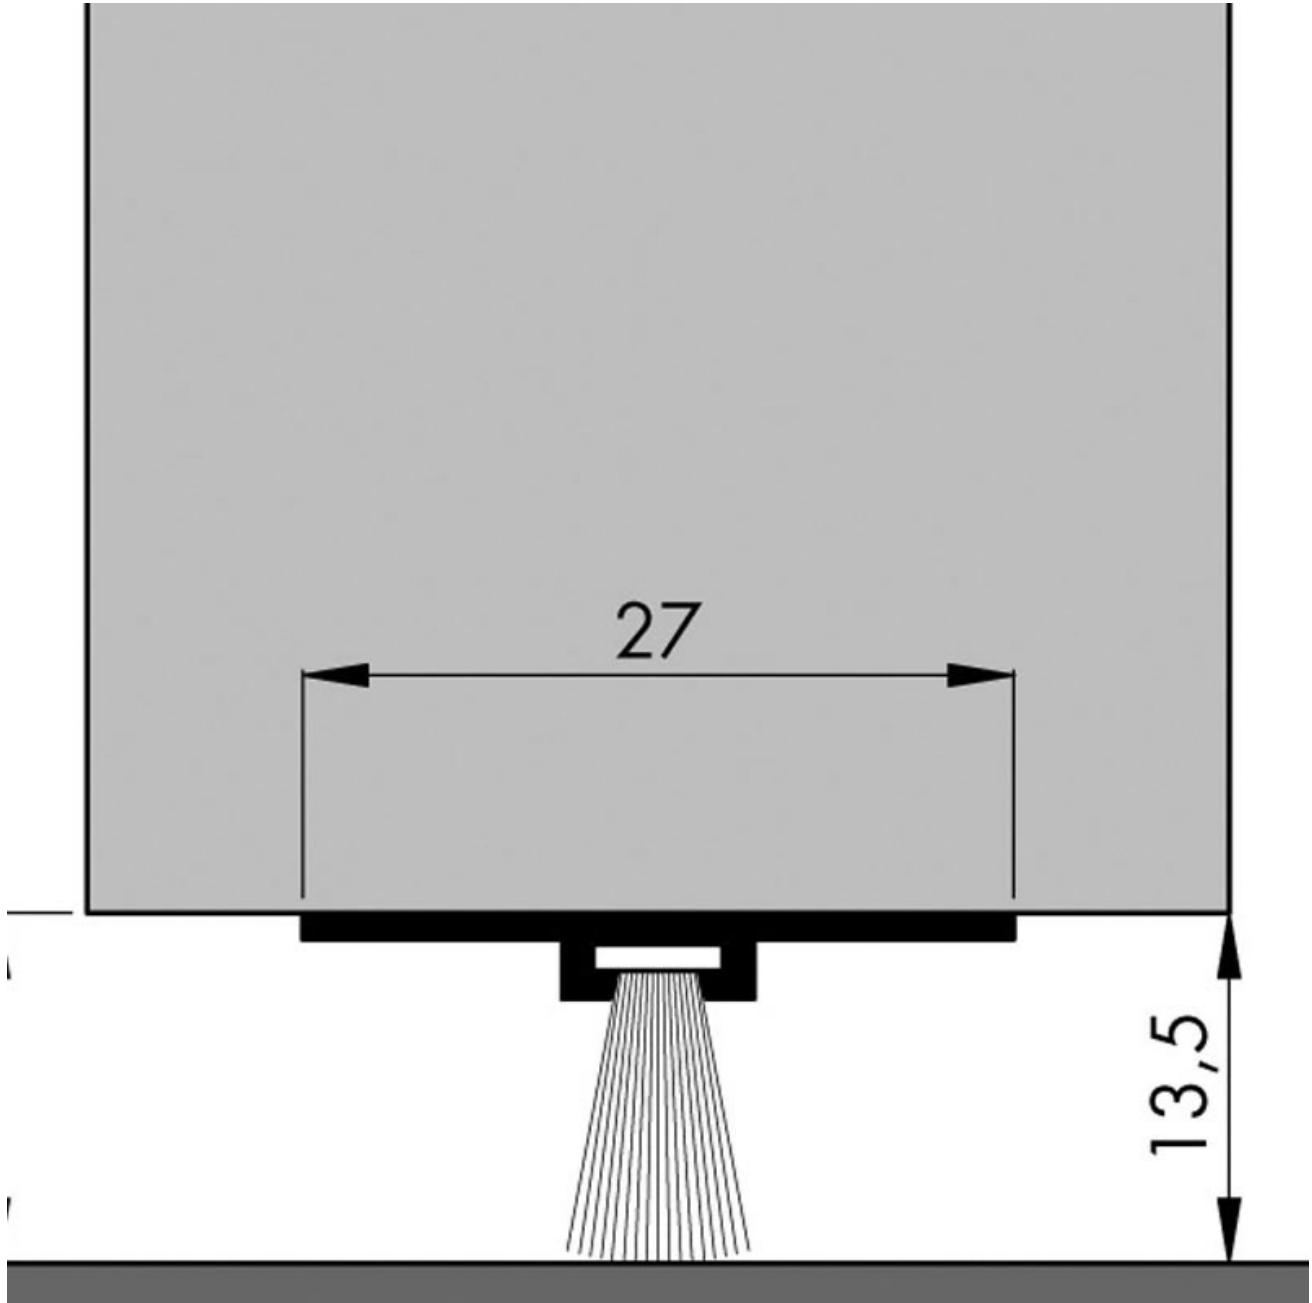

BAS DE PORTE ALUMINIUM DBS 300CM

ELLEN

<https://www.qama.fr/bas-de-porte-p8102>

Tel : 02 43 13 49 49

Fax : 02 43 30 26 16

www.qama.fr