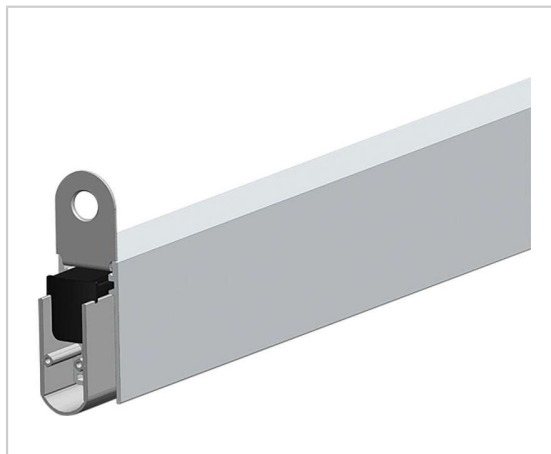

PLINTHE AUTOMATIQUE ALUMINIUM SOUNDPROOF

ELLEN

Bas de porte acoustique pour porte en bois convient aux portes coupe-feu 30 et 60 minutes course maximale 20 mm taille de l'entaille 15 x 30 mm inclinaison automatique pour les sols inégaux.

RÉFÉRENCE	LONGUEUR	UNITÉ DE VENTE
723 01230 83061	828 mm	l'unité
723 01230 93061	928 mm	l'unité

Caractéristiques :

- Entaille : 15 x 30 mm
- Matériau : Aluminium

Tarifs valables le 20/04/2024
<https://www.qama.fr/bas-de-porte-acoustique-soundproof-p60652>