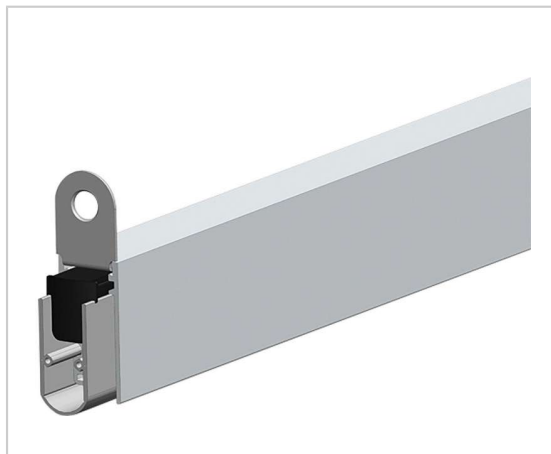

PLINTHE AUTOMATIQUE ALUMINIUM SOUNDPROOF

ELLEN

Bas de porte acoustique pour porte en bois convient aux portes coupe-feu 30 et 60 minutes course maximale 20 mm taille de l'entaille 15 x 30 mm inclinaison automatique pour les sols inégaux.

RÉFÉRENCE	LONGUEUR	PRIX HT	PRIX TTC	UNITÉ DE VENTE
723 01230 83061	828 mm	142,12 €	170,54 €	l'unité
723 01230 93061	928 mm	149,59 €	179,51 €	l'unité

Caractéristiques :

- Entaille : 15 x 30 mm
- Matériau : Aluminium