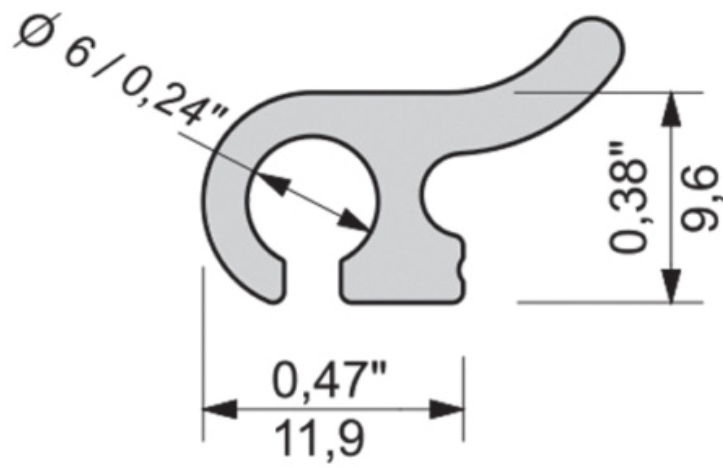

BARRE PORTE CROCHETS OU PORTE BOUTEILLE

ZOBAL

ZOBAL

<https://www.qama.fr/barre-porte-crochets-aluminium-p10847>

Tel : 02 43 13 49 49

Fax : 02 43 30 26 16

www.qama.fr