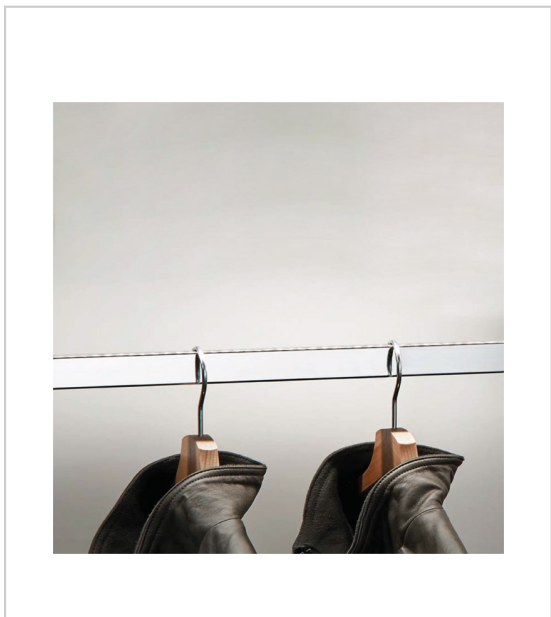

## BARRE PENDERIE 30X15 GAMME LUMINE

SOFADI

Barre penderie 30x15mm à fixer sur les supports pour barre penderie gamme LUMINE (supports à commander séparément).

Largeur totale de 600mm avec les supports (=entraxe de perforations des crémaillères).

### Caractéristiques :

- Décor : Chromé
- Longueur : 567,5 mm
- Matériau : Acier
- Section : 30 x 15 mm

Tarifs valables le 25/04/2024  
<https://www.qama.fr/barre-penderie-30x15-gamme-lumine-p63957>

45 000 références  
dont 30 000 disponibles  
en stock