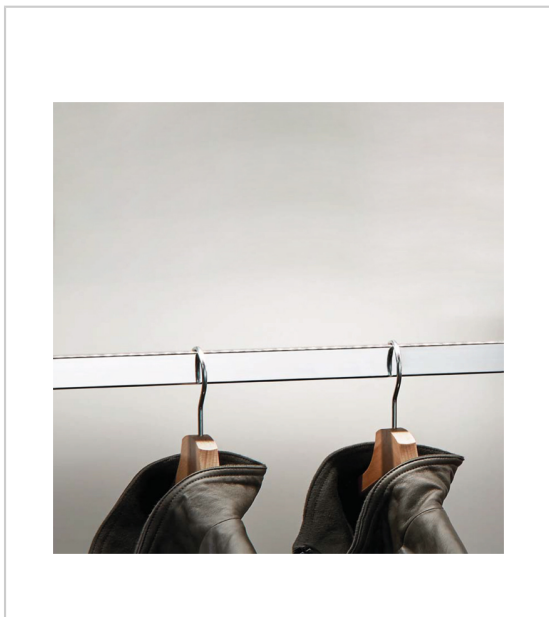

## BARRE PENDERIE 30X15 GAMME LUMINE

SOFADI

Barre penderie 30x15mm à fixer sur les supports pour barre penderie gamme LUMINE (supports à commander séparément).

Largeur totale de 600mm avec les supports (=entraxe de perforations des crémaillères).

### Caractéristiques :

- Décor : Chromé
- Longueur : 567,5 mm
- Matériau : Acier
- Section : 30 x 15 mm

Tarifs valables le 25/04/2024  
<https://www.qama.fr/barre-penderie-30x15-gamme-lumine-p63957>

45 000 références  
dont 30 000 disponibles  
en stock