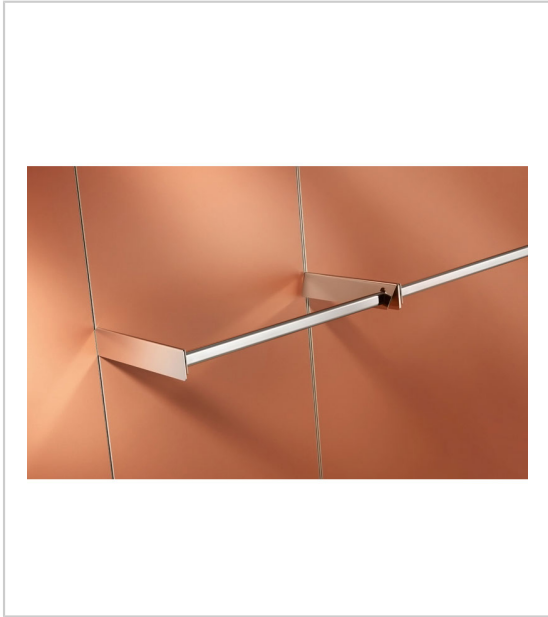

## BARRE DE CHARGE SWIFT

SOFADI

Barre de charge de section ovale 30x15 mm, avec encoches de fixation sur le dessous orientées vers l'intérieur aux deux extrémités.

Se pose sur les différents supports pour barre de charge de la gamme Swift, et reçoit les différents bras et broches pour barre de charge Swift.

RÉFÉRENCE	DÉCOR	LONGUEUR	UNITÉ DE VENTE
744 66307 59374	Nickelé	593 mm	l'unité
744 66307 79374	Nickelé	793 mm	l'unité
744 66307 59375	Nickel noir	593 mm	l'unité
744 66307 79375	Nickel noir	793 mm	l'unité
744 66307 99374	Nickelé	993 mm	l'unité
744 66307 99375	Nickel noir	993 mm	l'unité