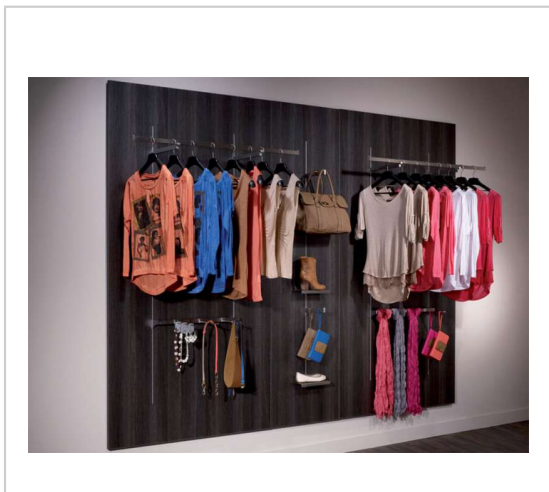

BARRE DE CHARGE 25X15 LTBC LOFT2

SOFADI

Barre avec ses supports d'extrémités.

Pose sur crémaillère M19.

RÉFÉRENCE	LARGEUR	UNITÉ DE VENTE
744 65020 60089	600 mm	l'unité
744 65020 80089	800 mm	l'unité

Caractéristiques :

- Charge maxi : 60 kg
- Décor : Inox brossé
- Matériau : Inox

Tarifs valables le 23/04/2024
<https://www.qama.fr/barre-de-charge-25x15-p30677>

45 000 références
dont 30 000 disponibles
en stock

Livraison offerte
dès 79€ HT d'achat