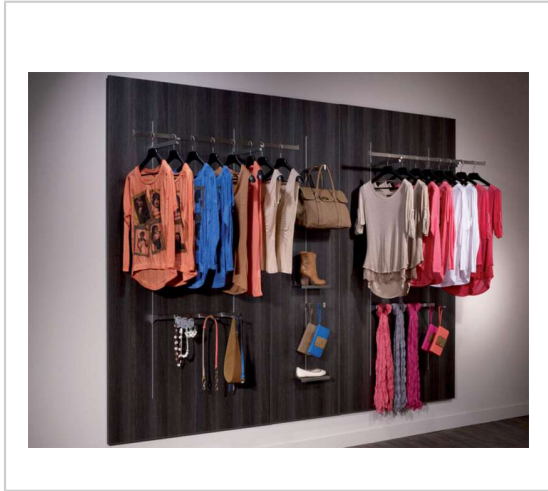

BARRE DE CHARGE 25X15 LTBC LOFT2

SOFADI

Barre avec ses supports d'extrémités.

Pose sur crémaillère M19.

RÉFÉRENCE	LARGEUR	PRIX HT	PRIX TTC	UNITÉ DE VENTE
744 65020 60089	600 mm	103,77 €	124,52 €	l'unité
744 65020 80089	800 mm	115,85 €	139,02 €	l'unité

Caractéristiques :

- Charge maxi : 60 kg
- Décor : Inox brossé
- Matériau : Inox

Tarifs valables le 23/04/2024
<https://www.qama.fr/barre-de-charge-25x15-p30677>

45 000 références
dont 30 000 disponibles
en stock