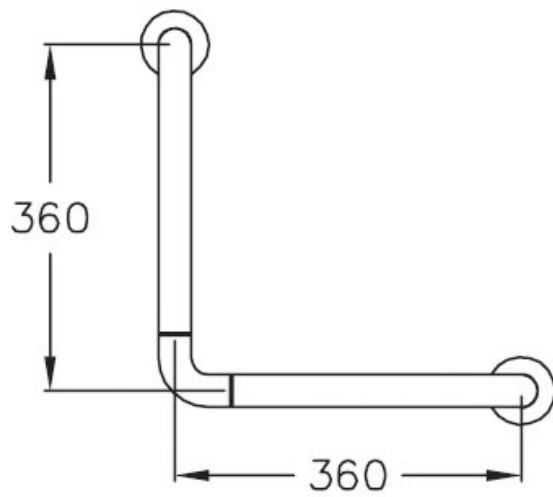

# BARRE D'APPUI COUDÉE À 90° NYLON

NORMBAU

**NORMBAU**  
PASSION FOR CARE

<https://www.qama.fr/barre-d-appui-coudee-a-90deg-nylon-p42427>

Tel : 02 43 13 49 49

Fax : 02 43 30 26 16

[www.qama.fr](http://www.qama.fr)