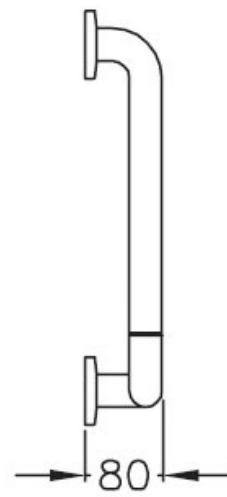

# BARRE D'APPUI COUDÉE À 90° NYLON

NORMBAU

**NORMBAU**  
PASSION FOR CARE

<https://www.qama.fr/barre-d-appui-coudee-a-90deg-nylon-p42427>

Tel : 02 43 13 49 49

Fax : 02 43 30 26 16

[www.qama.fr](http://www.qama.fr)