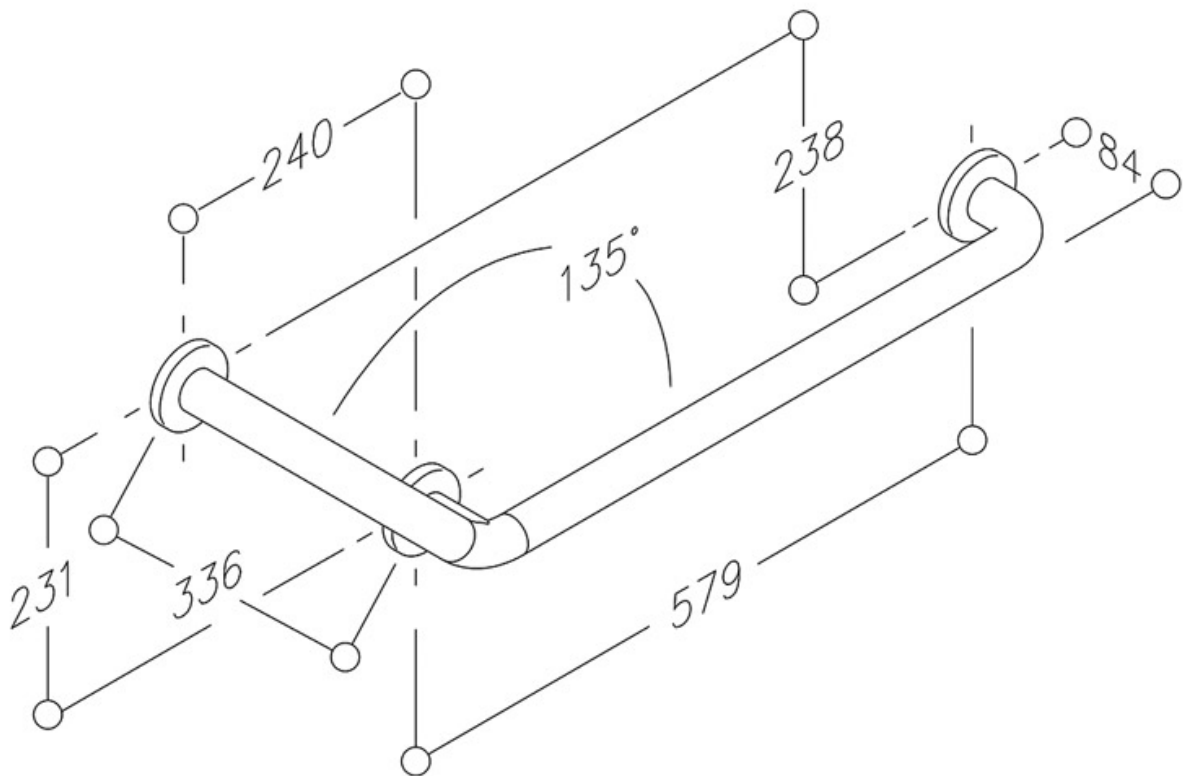

BARRE D'APPUI 135° NYLON

NORMBAU

NORMBAU
PASSION FOR CARE

<https://www.qama.fr/barre-d-appui-135deg-nylon--p42428>

Tel : 02 43 13 49 49

Fax : 02 43 30 26 16

www.qama.fr