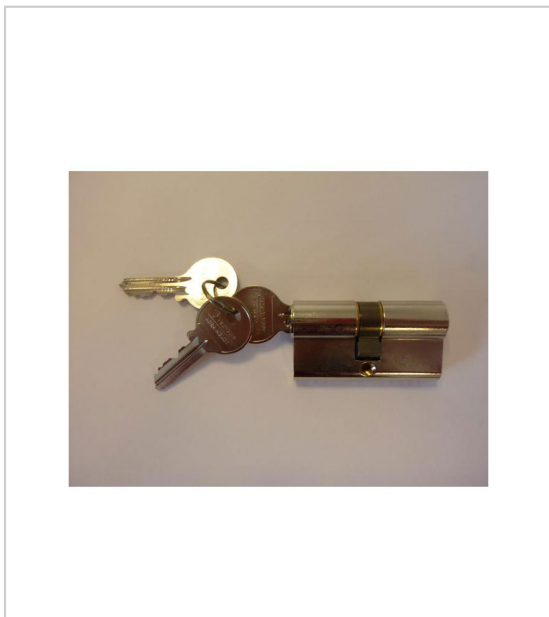

BARILLET 7001 NICKELÉ VACHETTE AVEC 3 CLÉS

VACHETTE

CYLINDRE FIRST 7001, NICKELE, VARIE

La première solution cylindres

cette solution permet de répondre aux contraintes financières les plus strictes du marché

Tarifs valables le 26/04/2024
<https://www.qama.fr/barillet-7001-nickele-vachette-avec-3-cles-p61428>

45 000 références
dont 30 000 disponibles
en stock

Livraison offerte
dès 79€ HT d'achat

Toute commande passée
avant 15h est expédiée
le jour même