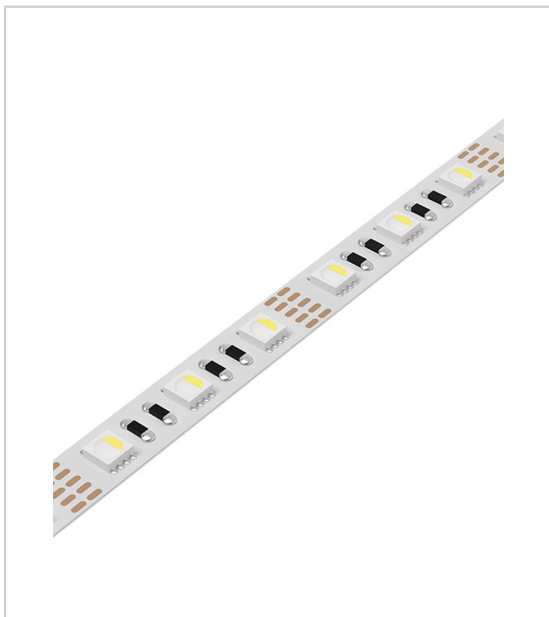

## BANDE LED 24V VERSA INSIDE MAXICOLOR

HALEMEIER

Bande LED RGB flexible, fixation adhésive.

Eclairage avec une forte intensité lumineuse.

Couleur de lumière programmable, + blanc chaud

Puissance 19,2W/ml.

### Caractéristiques :

- Alimentation : 24 V
- Angle d'éclairage : 120°
- Fixation : Adhésive
- Flux lumineux : 400 lm/ml
- Indice de protection : IP 20
- Indice de rendu des couleurs (IRC) : > 80
- Largeur : 10 mm
- Longueur : 5000 mm
- Nombre de LED : 60 /ml
- Puissance : 96 W
- Utilisable avec variateur : Oui

Tarifs valables le 09/05/2024  
<https://www.qama.fr/bande-led-versa-inside-maxicolor-p64800>

45 000 références  
dont 30 000 disponibles  
en stock

Livraison offerte  
dès 79€ HT d'achat

Toute commande passée  
avant 15h est expédiée  
le jour même