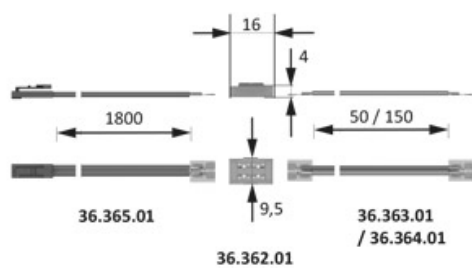

BANDE LED 12V VERSA INSIDE 80

HALEMEIER

HALEMEIER

<https://www.qama.fr/bande-led-versa-inside-80-p64798>

Tel : 02 43 13 49 49

Fax : 02 43 30 26 16

www.qama.fr