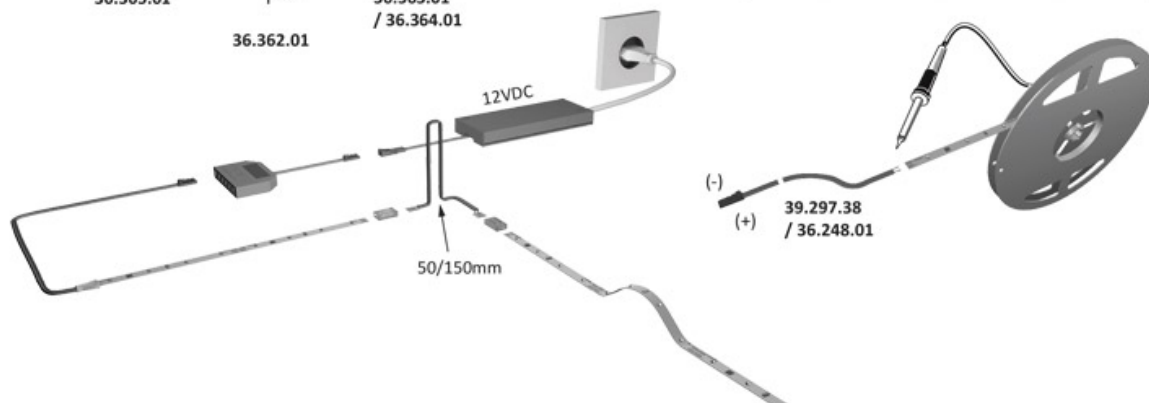

BANDE LED 12V VERSA INSIDE 80

HALEMEIER

HALEMEIER

<https://www.qama.fr/bande-led-versa-inside-80-p64798>

Tel : 02 43 13 49 49

Fax : 02 43 30 26 16

www.qama.fr