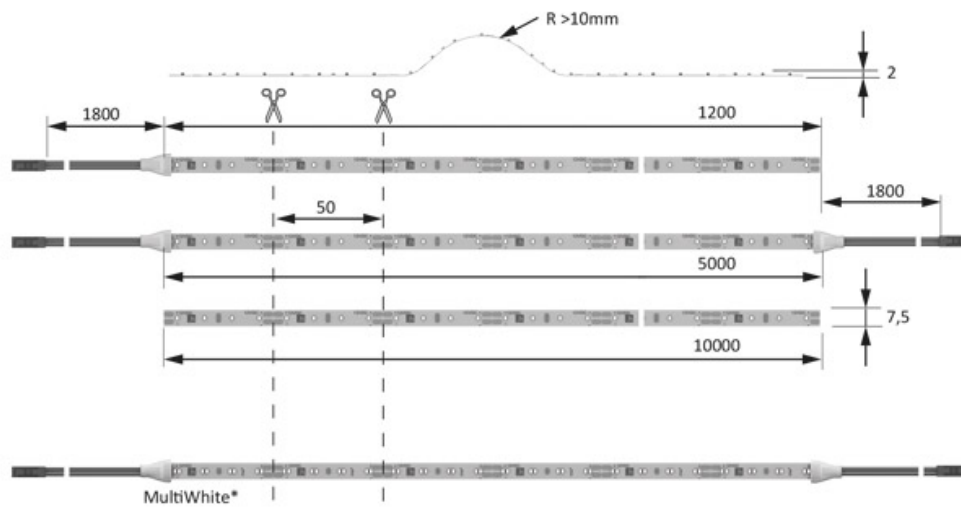

BANDE LED 12V VERSA INSIDE 80

HALEMEIER

HALEMEIER

<https://www.qama.fr/bande-led-versa-inside-80-p64798>

Tel : 02 43 13 49 49

Fax : 02 43 30 26 16

www.qama.fr