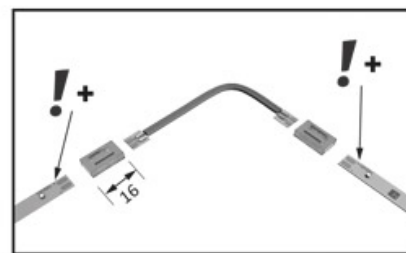

BANDE LED 12V VERSA INSIDE 80

HALEMEIER

HALEMEIER

<https://www.qama.fr/bande-led-versa-inside-80-p64798>

Tel : 02 43 13 49 49

Fax : 02 43 30 26 16

www.qama.fr