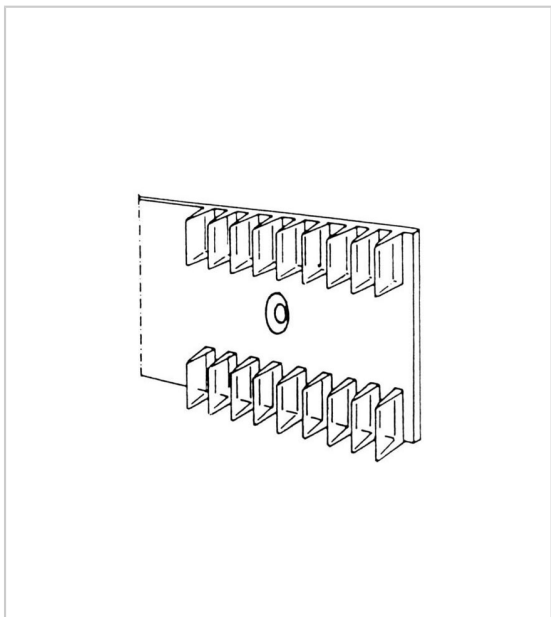

## BANDE CRANTÉE PLATE

SOFADI

Bande crantée, percée de trous fraisés.

Permet de réaliser des séparations dans un tiroir notamment.

RÉFÉRENCE

144 80030 00000

UNITÉ DE VENTE

l'unité

### Caractéristiques :

- Décor : Transparent
- Hauteur : 50 mm
- Longueur : 576 mm
- Matériau : Plastique

Tarifs valables le 03/05/2024  
<https://www.qama.fr/bande-crantee-plate-sofadi-p4962>

45 000 références  
dont 30 000 disponibles  
en stock