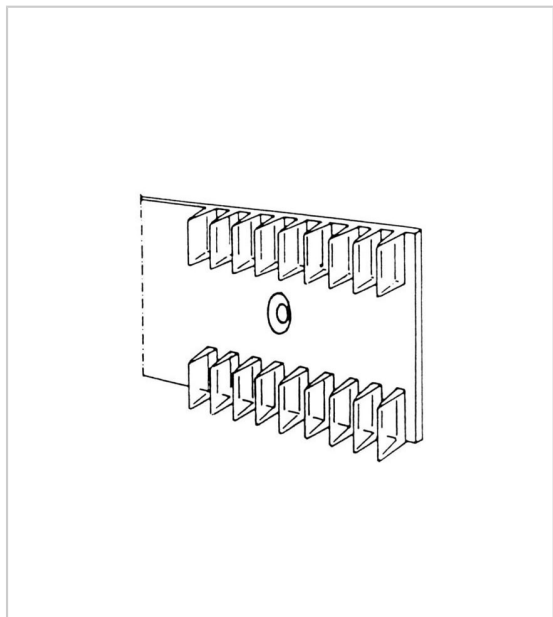

BANDE CRANTÉE PLATE

SOFADI

Bande crantée, percée de trous fraisés.

Permet de réaliser des séparations dans un tiroir notamment.

RÉFÉRENCE

PRIX HT

PRIX TTC

UNITÉ DE VENTE

144 80030 00000

8,61 €

10,33 €

l'unité

Caractéristiques :

- Décor : Transparent
- Hauteur : 50 mm
- Longueur : 576 mm
- Matériau : Plastique

Tarifs valables le 02/05/2024
<https://www.qama.fr/bande-crantee-plate-sofadi-p4962>