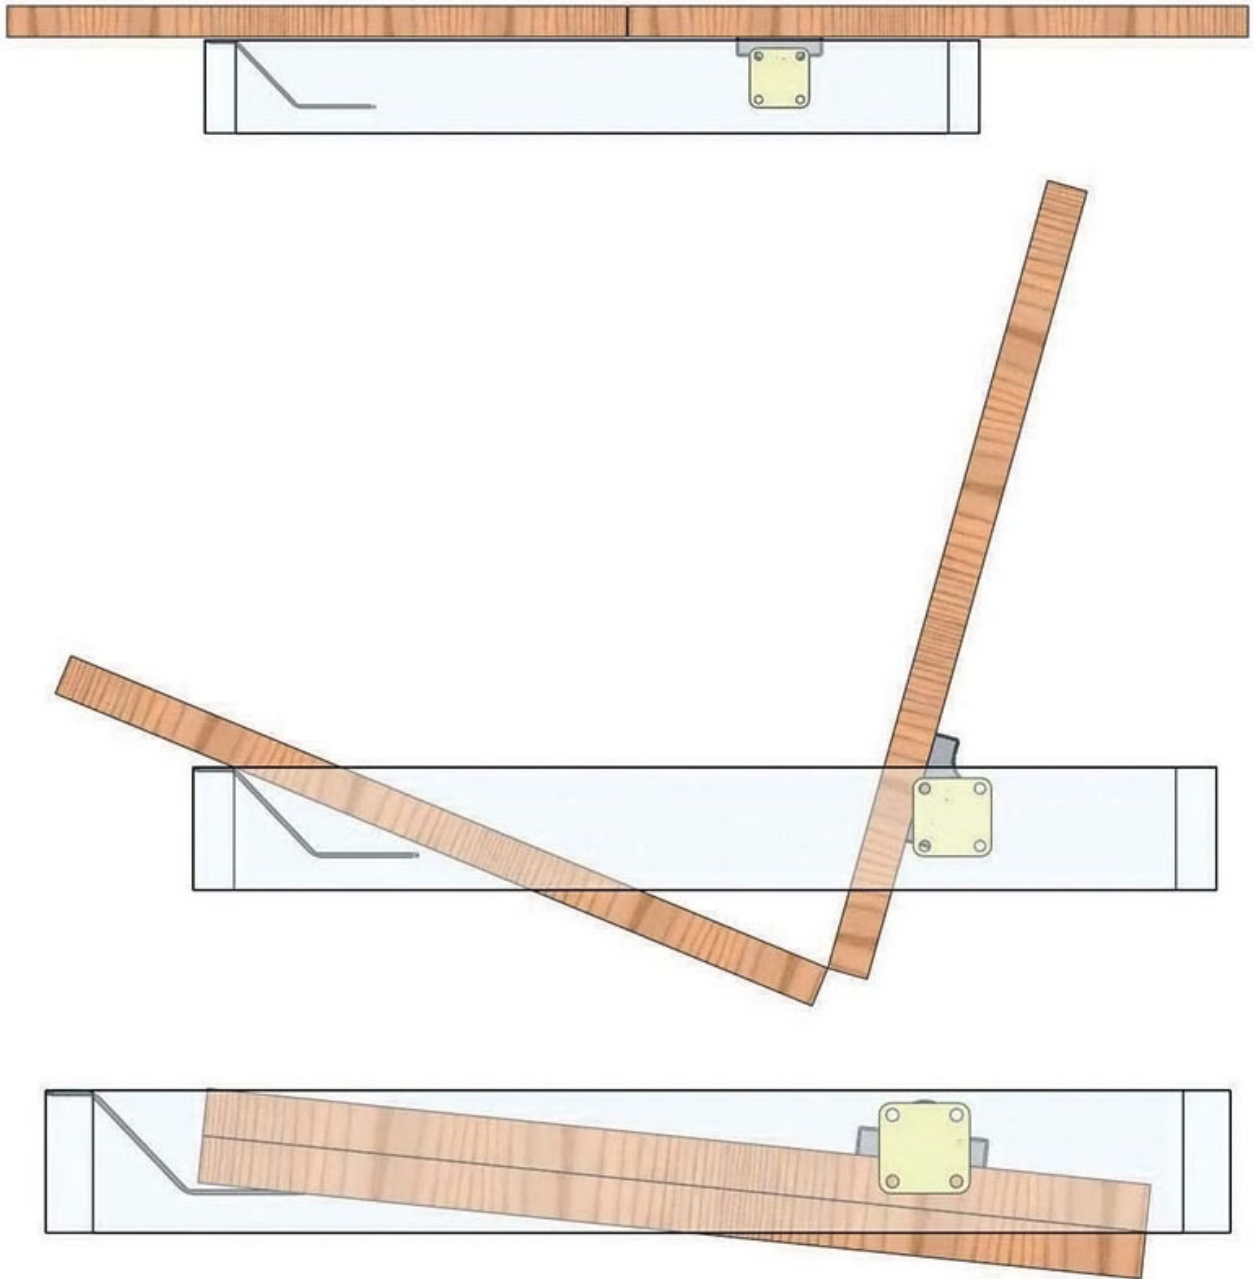

AXE DE PIVOTEMENT RECOUPABLE

PÖTTKER

PÖTTKER

Transforming furniture

<https://www.qama.fr/axe-de-pivotement-recoupable-p10963>

Tel : 02 43 13 49 49

Fax : 02 43 30 26 16

www.qama.fr