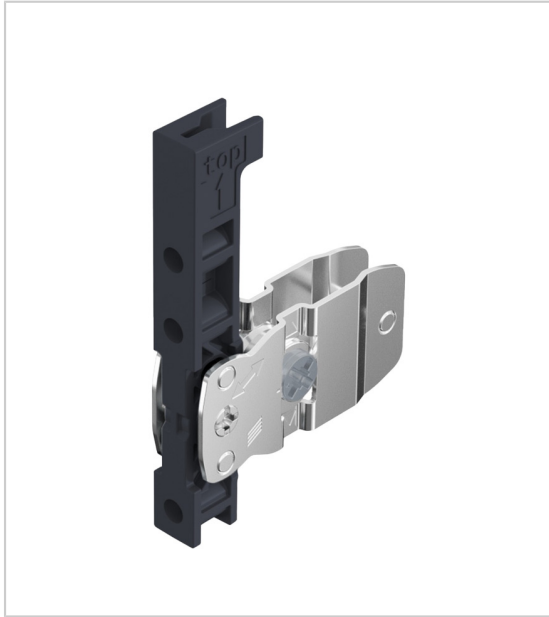

ATTACHE FAÇADE AVANTECH YOU POUR PROFIL HT.139 MM

HETTICH

Se clipse sur le profil côté de tiroir hauteur 139mm

RÉFÉRENCE	VERSION	UNITÉ DE VENTE
9 257 884	A visser	100
9 257 885	A enfoncer	100

Tarifs valables le 24/04/2024
<https://www.qama.fr/attache-facade-avantech-you-pour-profil-ht139-mm-p63716>