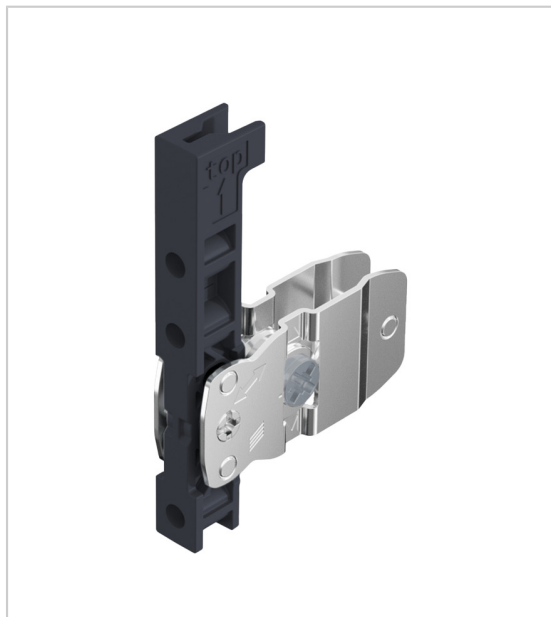

ATTACHE FAÇADE AVANTECH YOU POUR PROFIL HT.139 MM

HETTICH

Se clipse sur le profil côté de tiroir hauteur 139mm

RÉFÉRENCE	VERSION	PRIX HT	PRIX TTC	UNITÉ DE VENTE
9 257 884	A visser	3,12 €	3,74 €	100
9 257 885	A enfoncer	3,18 €	3,82 €	100

Tarifs valables le 24/04/2024
<https://www.qama.fr/attache-facade-avantech-you-pour-profil-ht139-mm-p63716>

45 000 références
dont 30 000 disponibles
en stock

Livraison offerte
dès 79€ HT d'achat

Toute commande passée
avant 15h est expédiée
le jour même