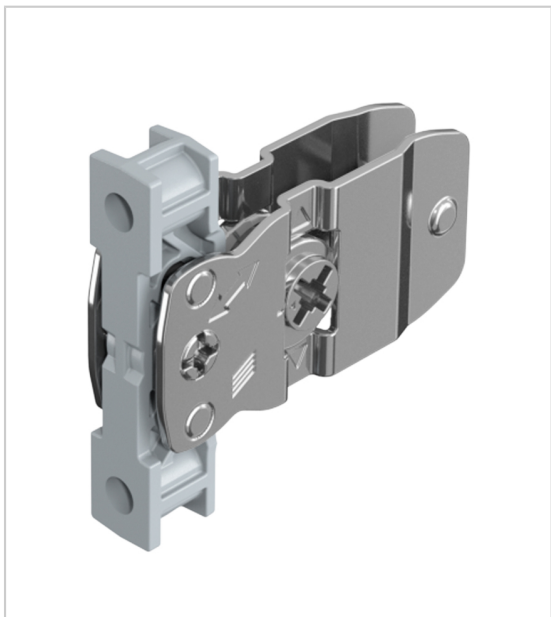

ATTACHE FAÇADE AVANTECH YOU POUR PROFIL HT.101 MM

HETTICH

Se clipse sur le profil côté de tiroir ht. 101mm.

RÉFÉRENCE	VERSION	UNITÉ DE VENTE
9 255 835	A visser	100
9 255 836	A enfoncer	l'unité

Caractéristiques :

- Matériau : Acier

Tarifs valables le 26/04/2024
<https://www.qama.fr/attache-facade-avantech-you-pour-profil-ht101-mm-p63713>

45 000 références
dont 30 000 disponibles
en stock

Livraison offerte
dès 79€ HT d'achat