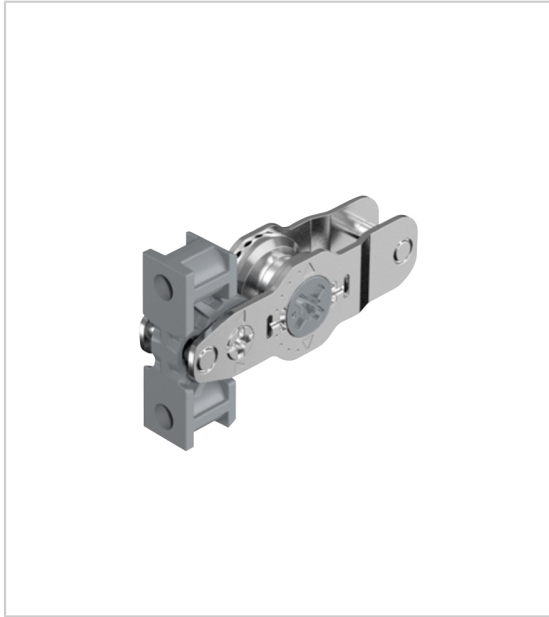

## ATTACHE FAÇADE AVANTECH YOU POUR PROFIL HT.77 MM

HETTICH

Se clipse sur le profil côté de tiroir ht. 77mm.

RÉFÉRENCE	VERSION	UNITÉ DE VENTE
9 255 832	A visser	l'unité
9 255 833	A enfoncer	l'unité

### Caractéristiques :

- Matériau : Acier

Tarifs valables le 19/04/2024  
<https://www.qama.fr/attache-facade-avantech-you-pour-profil-ht-77-mm-p64197>

45 000 références  
dont 30 000 disponibles  
en stock