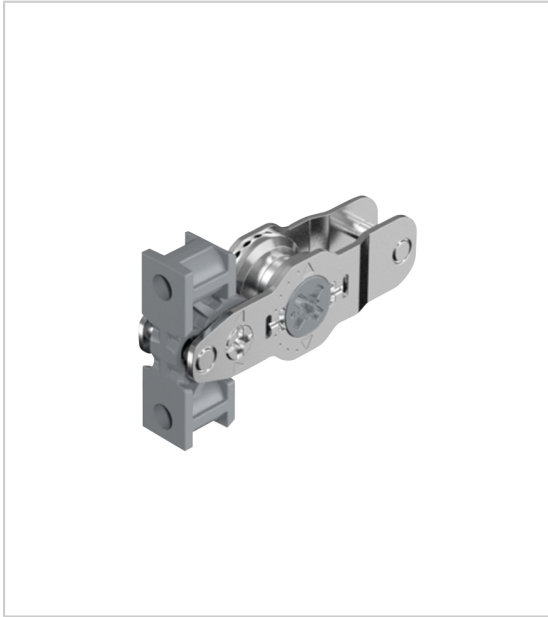

ATTACHE FAÇADE AVANTECH YOU POUR PROFIL HT.77 MM

HETTICH

Se clipse sur le profil côté de tiroir ht. 77mm.

RÉFÉRENCE	VERSION	PRIX HT	PRIX TTC	UNITÉ DE VENTE
9 255 832	A visser	1,56 €	1,87 €	l'unité
9 255 833	A enfoncer	1,62 €	1,94 €	l'unité

Caractéristiques :

- Matériau : Acier

Tarifs valables le 19/04/2024
<https://www.qama.fr/attache-facade-avantech-you-pour-profil-ht-77-mm-p64197>

45 000 références
dont 30 000 disponibles
en stock

Livraison offerte
dès 79€ HT d'achat