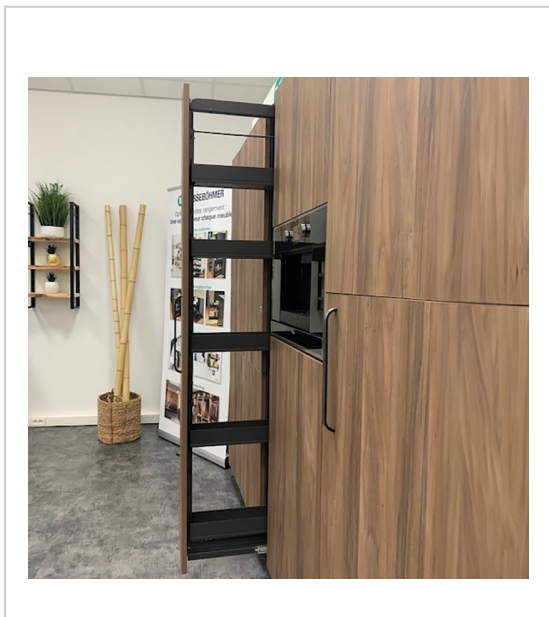

## ARMOIRE DISPENSA 150 MM

KESSEBOHMER

Armoire coulissante Dispensa 150 comprenant :

- 1 Cadre hauteur réglable avec système d'assemblage Clickfixx.
- 1 set de 2 attaches façades
- 1 coulisse Dispensa Vx sortie partielle avec amortisseur Softstopplus
- 6 corbeilles Arena Pure avec fond et bord pleins.

RÉFÉRENCE	HAUTEUR INTÉRIEUR DE CAISSON MAXI	HAUTEUR INTÉRIEUR DE CAISSON MINI	UNITÉ DE VENTE
423 00160 01502	2000 mm	1600 mm	l'unité
423 00190 01502	2300 mm	1900 mm	l'unité

### Caractéristiques :

- Charge : 100 kg
- Matériau : Acier
- Pour caisson de largeur : 150 mm
- Pour caisson de profondeur : 500 mm

Tarifs valables le 03/05/2024  
<https://www.qama.fr/armoire-dispensa-150-mm-p69710>