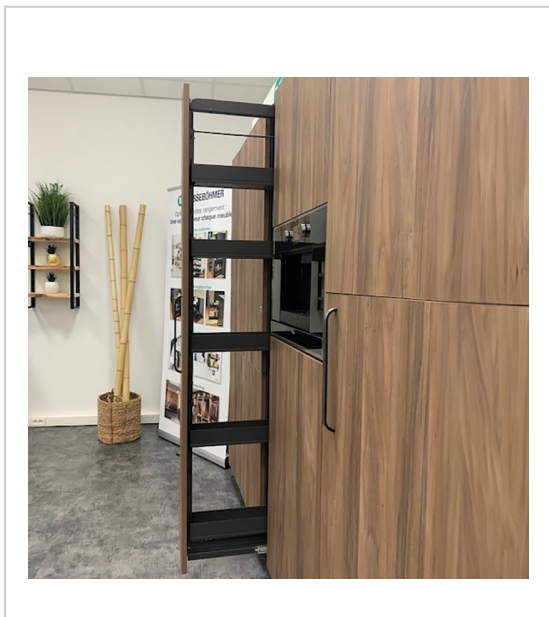

## ARMOIRE DISPENSA 150 MM

KESSEBOHMER

Armoire coulissante Dispensa 150 comprenant :

- 1 Cadre hauteur réglable avec système d'assemblage Clickfixx.
- 1 set de 2 attaches façades
- 1 coulisse Dispensa Vx sortie partielle avec amortisseur Softstopplus
- 6 corbeilles Arena Pure avec fond et bord pleins.

### Caractéristiques :

- Charge : 100 kg
- Matériau : Acier
- Pour caisson de largeur : 150 mm
- Pour caisson de profondeur : 500 mm

Tarifs valables le 03/05/2024  
<https://www.qama.fr/armoire-dispensa-150-mm-p69710>