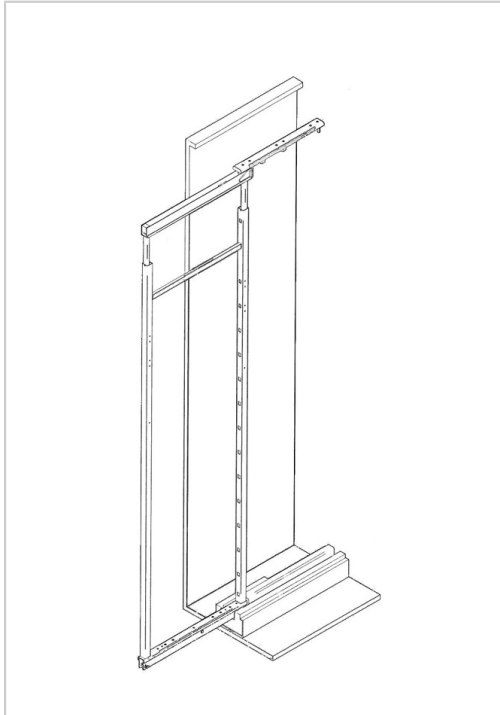

ARMOIRE COULISSANTE COMPLÈTE 6 CORBEILLES ANTHRACITE

VIBO

Kit complet avec 6 corbeilles et 3 fixations de façade.

Coulisses sortie totale avec retour amorti.

Cadre acier anthracite.

RÉFÉRENCE	POUR CAISSON DE LARGEUR	UNITÉ DE VENTE
123 20120 30002	300 mm	l'unité
123 20120 40002	400 mm	l'unité

Caractéristiques :

- Charge : 120 kg
- Décor corbeille : Anthracite
- Hauteur intérieure de caisson maxi : 2080 mm
- Hauteur intérieure de caisson mini : 1780 mm
- Matériau : Mélaminé / Acier
- Profondeur intérieure de caisson mini : 497 mm
- Version : Fil plat