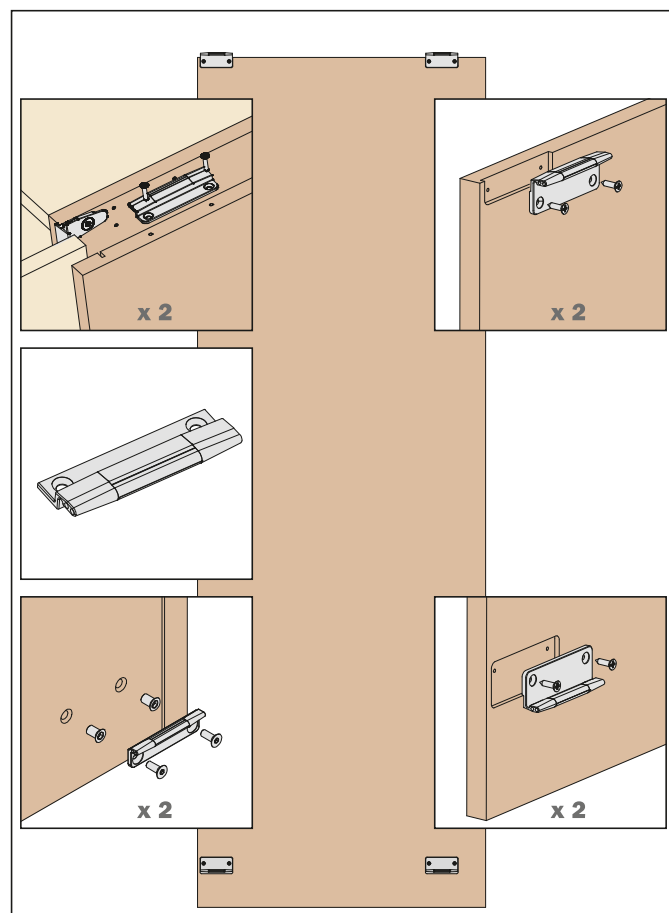

Version avec fraisage	Code article	LPS (mm)	Version à visser	Code article	LPS (mm)
	YE55KIT0005	400 - 650		YE55KIT0001	400 - 650
	YE55KIT0006	650 - 900		YE55KIT0002	650 - 900

Fixation latérale. Platines pour installer les profilés de connexion avec le panneau de recouvrement.

Fixation sur le panneau de recouvrement. Platines pour installer les profilés de connexion avec le panneau de recouvrement.

Couper à la longueur et insérer les profilés aluminium.

Exedra - Accessoires - Mise en place des caches - Deux portes

Visser les supports sur les côtés des meubles et insérer le guide pour les portes sur la partie avant du profilé.
Couper à la longueur et insérer le profilé.