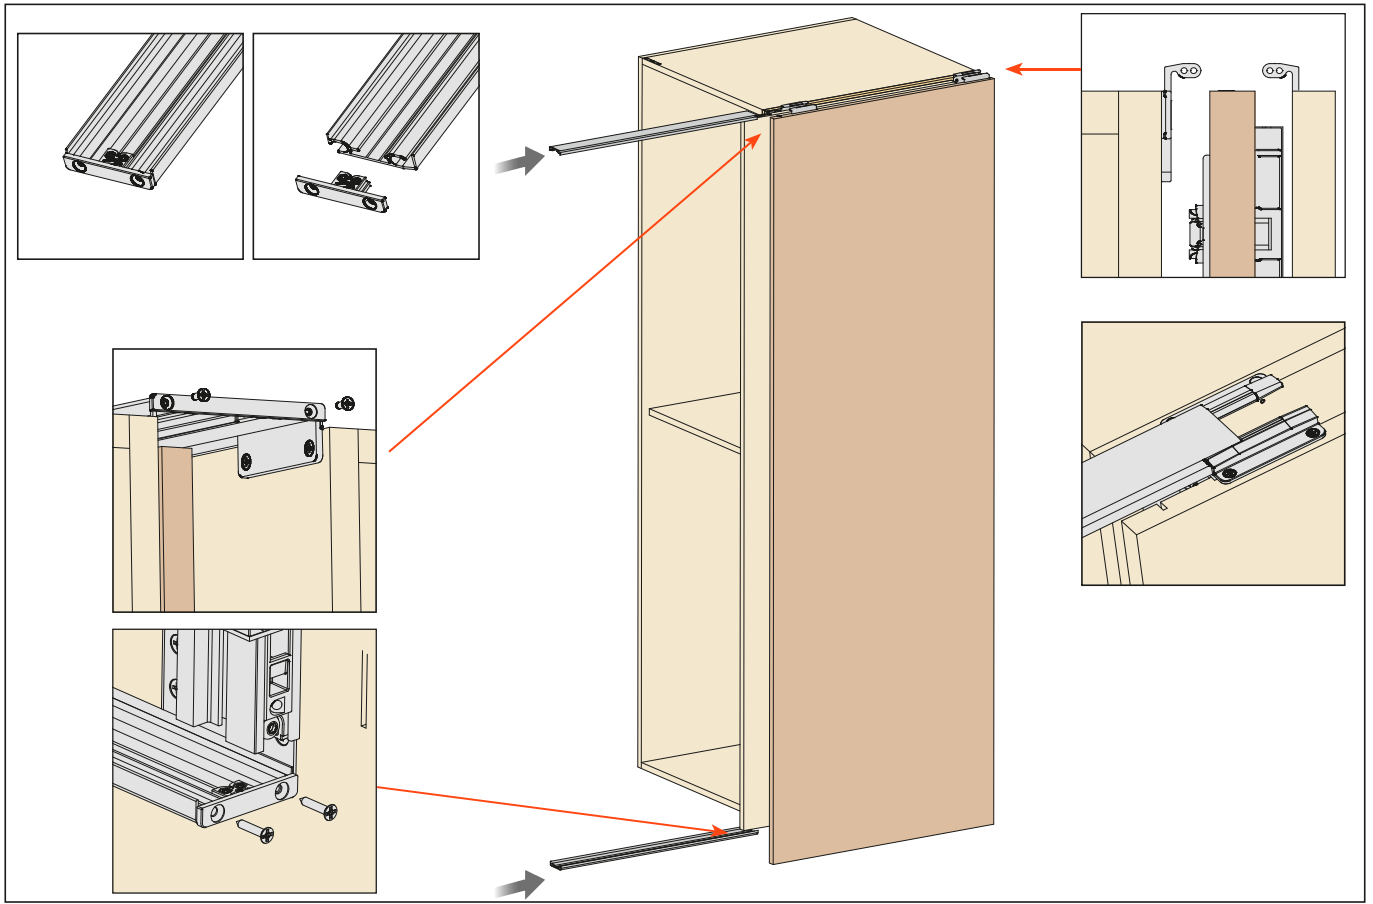

Version avec fraisage	Code article	LPS (mm)	Version à visser	Code article	LPS (mm)
	YE55KIT0005	400 - 650		YE55KIT0001	400 - 650
	YE55KIT0006	650 - 900		YE55KIT0002	650 - 900

Fixation latérale. Platines pour installer les profilés de connexion avec le panneau de recouvrement.

Fixation sur le panneau de recouvrement. Platines pour installer les profilés de connexion avec le panneau de recouvrement.

Couper à la longueur et insérer les profilés aluminium.

Exedra - Accessoires - Mise en place des caches - Deux portes

Visser les supports sur les côtés des meubles et insérer le guide pour les portes sur la partie avant du profilé.
Couper à la longueur et insérer le profilé.