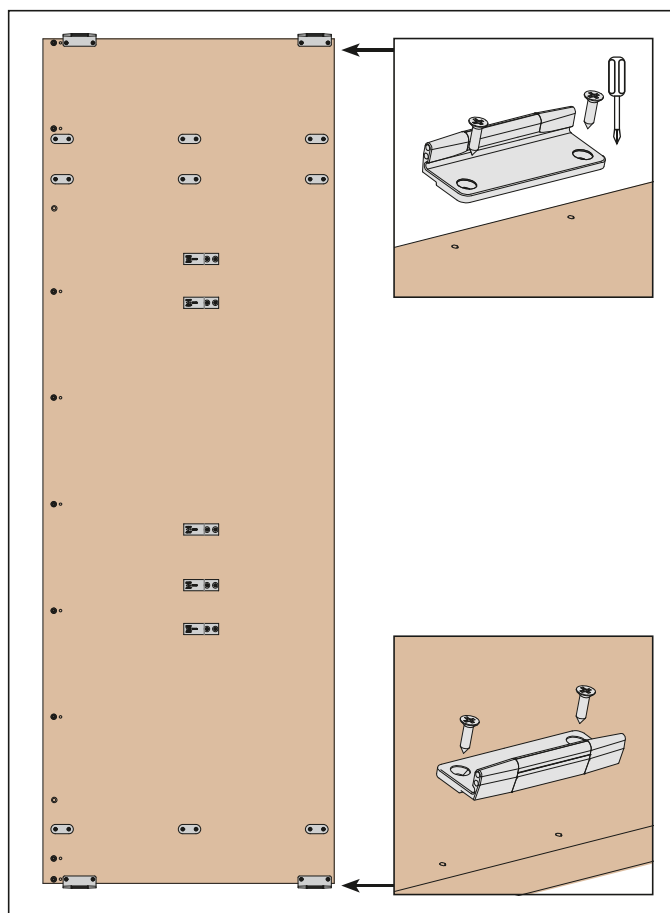

Version avec fraisage	Code article	LPS (mm)	Version à visser	Code article	LPS (mm)
	YE55KIT0005	400 - 650		YE55KIT0001	400 - 650
	YE55KIT0006	650 - 900		YE55KIT0002	650 - 900

Fixation latérale. Platines pour installer les profilés de connexion avec le panneau de recouvrement.

Fixation sur le panneau de recouvrement. Platines pour installer les profilés de connexion avec le panneau de recouvrement.

Couper à la longueur et insérer les profilés aluminium.

Exedra - Accessoires - Mise en place des caches - Deux portes

Visser les supports sur les côtés des meubles et insérer le guide pour les portes sur la partie avant du profilé.
Couper à la longueur et insérer le profilé.