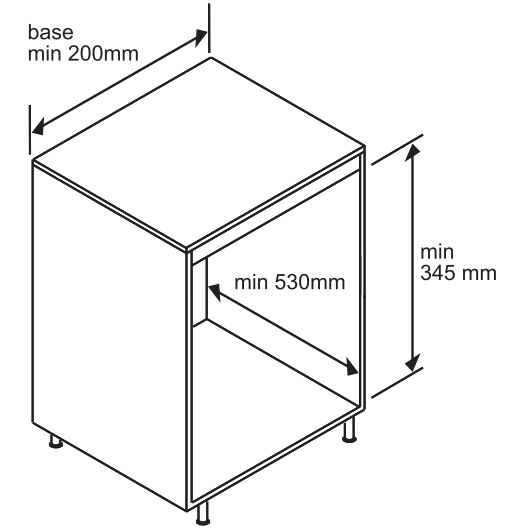

min.30

montaggio su lato interno **sinistro**
inside **left** side mounting
montage sur le côté intérieur **gauche**

192

Sous-Chef Smart

montaggio su lato interno **destro**
 inside **right** side mounting
 montage sur le côté intérieur **droit**