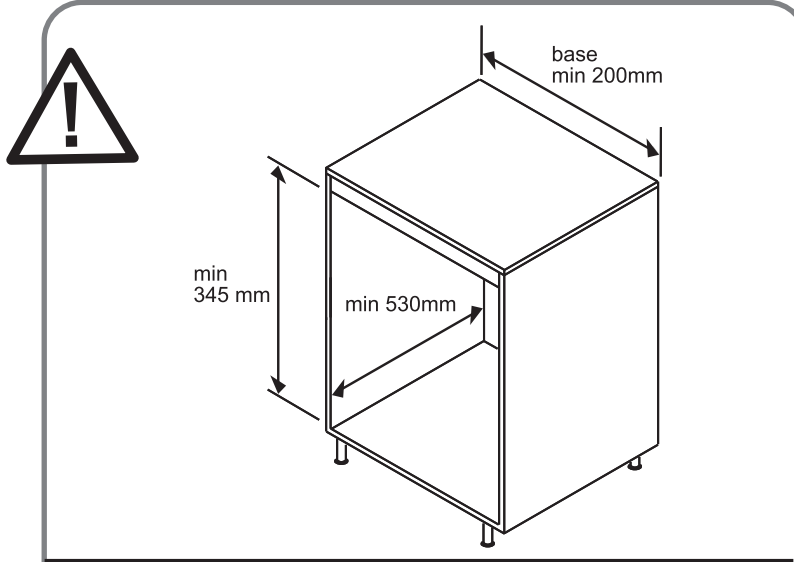

montaggio su lato interno **destro**
inside **right** side mounting
montage sur le côté intérieur **droit**

min.30

192