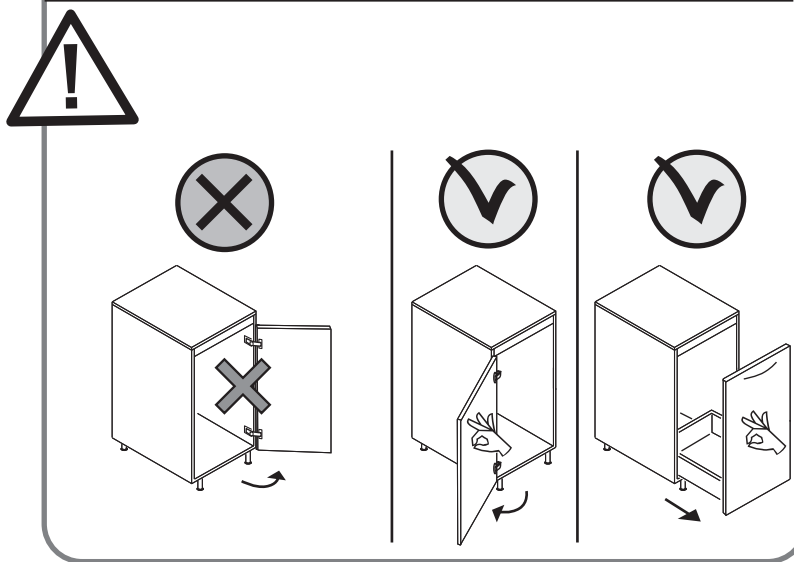

montaggio su lato interno **destro**
inside **right** side mounting
montage sur le côté intérieur **droit**

min.30

192