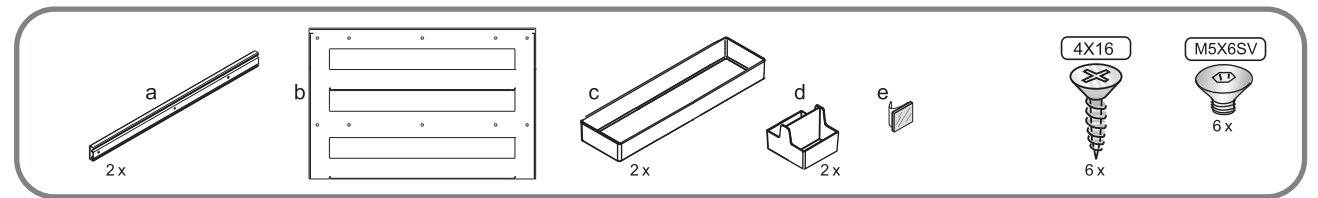

min.30

montaggio su lato interno **sinistro**
inside **left** side mounting
montage sur le côté intérieur **gauche**

192

Sous-Chef Smart

montaggio su lato interno **destro**
 inside **right** side mounting
 montage sur le côté intérieur **droit**