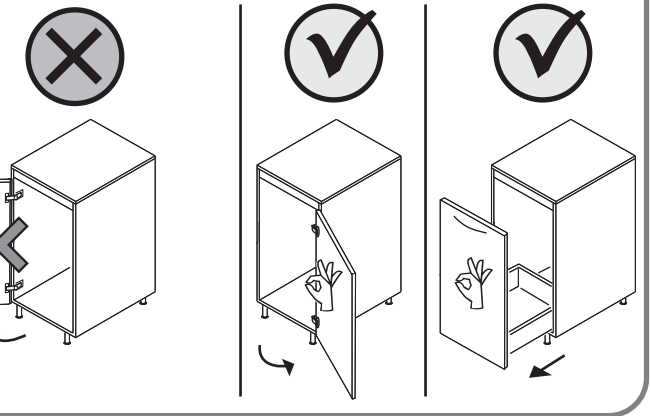

min.30

montaggio su lato interno **sinistro**
inside **left** side mounting
montage sur le côté intérieur **gauche**

192

Sous-Chef Smart

montaggio su lato interno **destro**
 inside **right** side mounting
 montage sur le côté intérieur **droit**