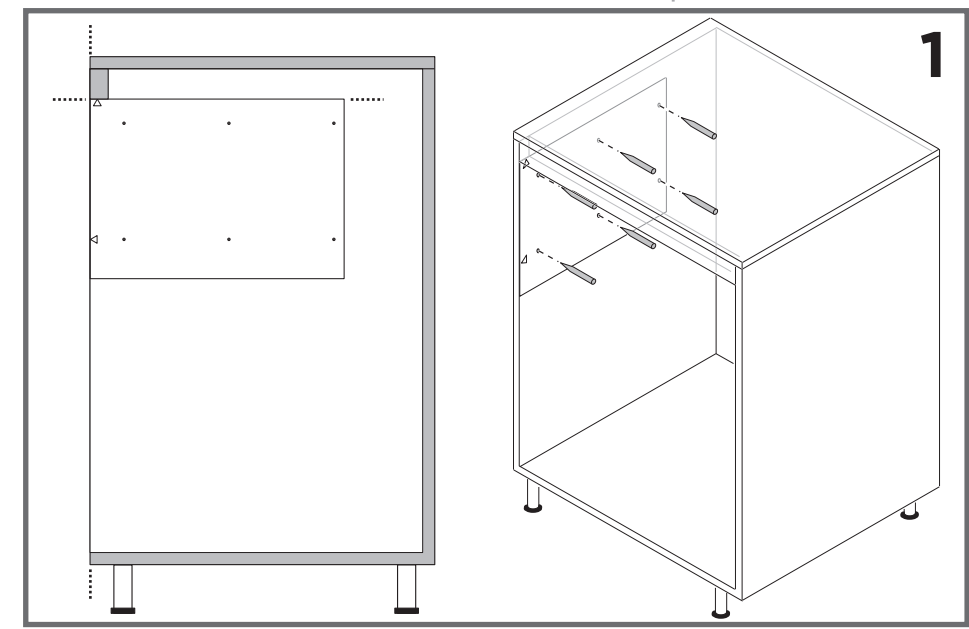

min.30

montaggio su lato interno **sinistro**
inside **left** side mounting
montage sur le côté intérieur **gauche**

192

Sous-Chef Smart

montaggio su lato interno **destro**
 inside **right** side mounting
 montage sur le côté intérieur **droit**