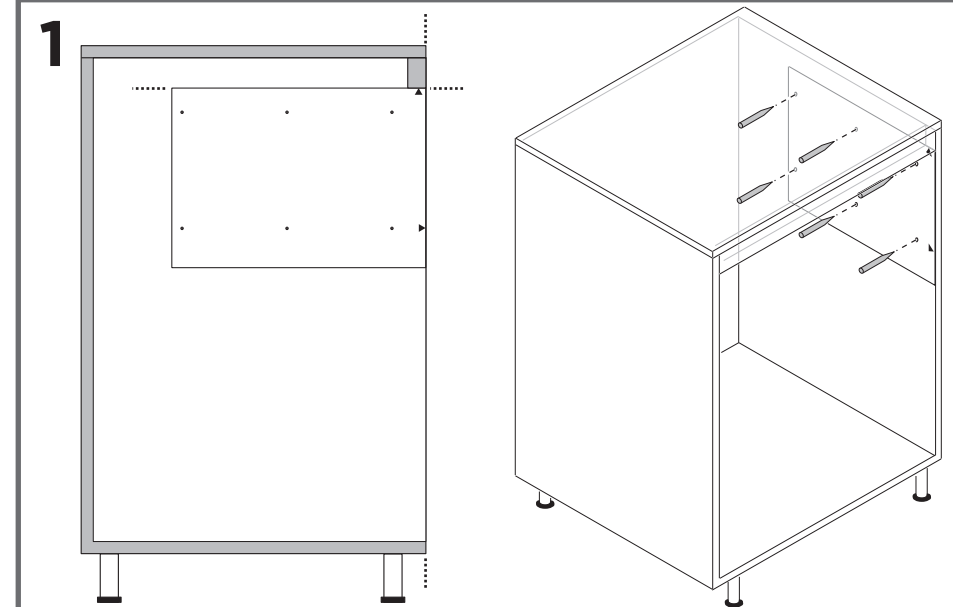

montaggio su lato interno **destro**
inside **right** side mounting
montage sur le côté intérieur **droit**

min.30

192