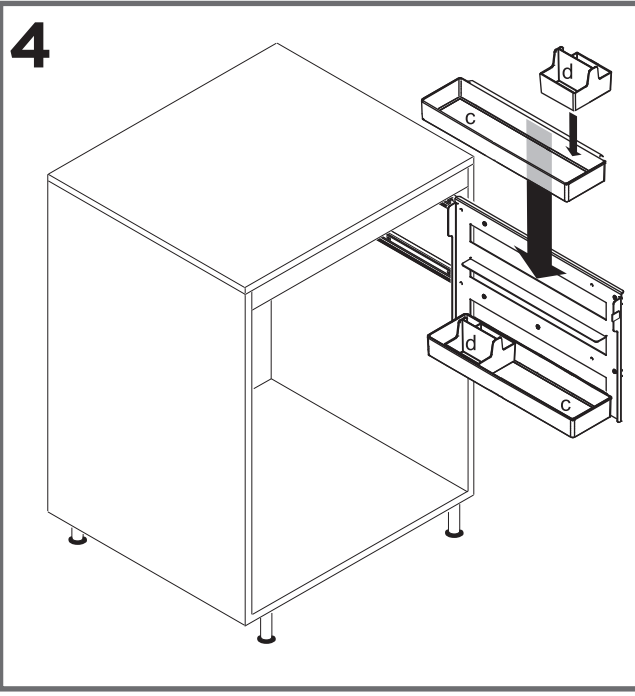

montaggio su lato interno **destro**
inside **right** side mounting
montage sur le côté intérieur **droit**

min.30

192