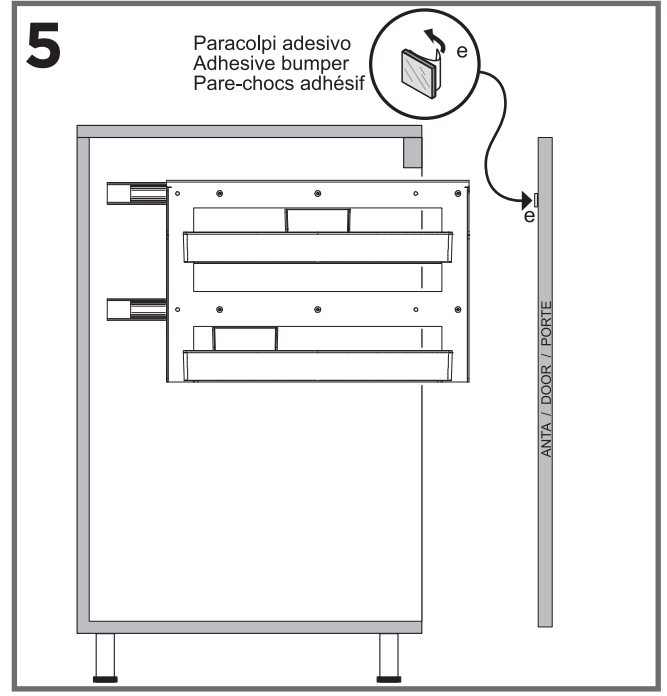

montaggio su lato interno **destro**
inside **right** side mounting
montage sur le côté intérieur **droit**

min.30

192