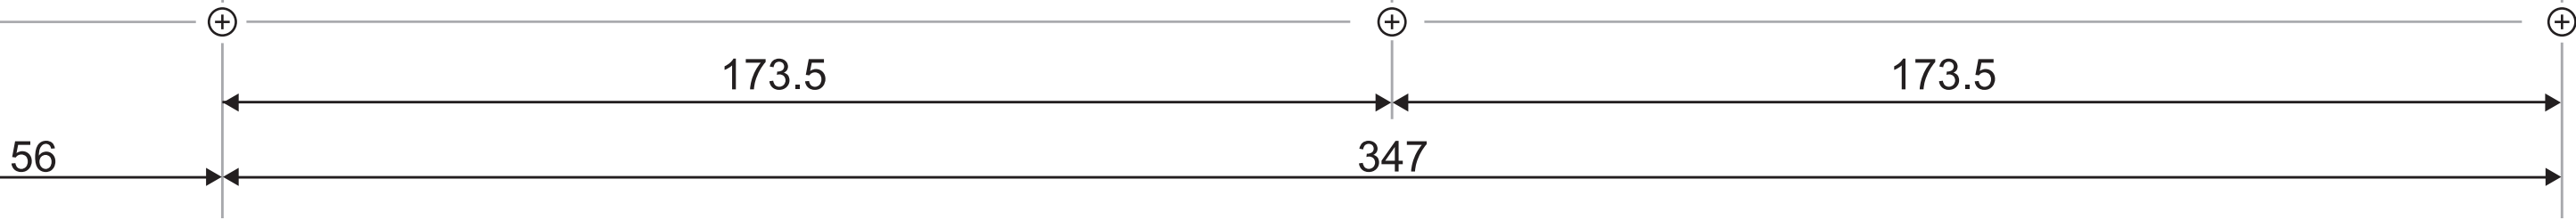

min.30

montaggio su lato interno **sinistro**
inside **left** side mounting
montage sur le côté intérieur **gauche**

192

Sous-Chef Smart

montaggio su lato interno **destro**
 inside **right** side mounting
 montage sur le côté intérieur **droit**