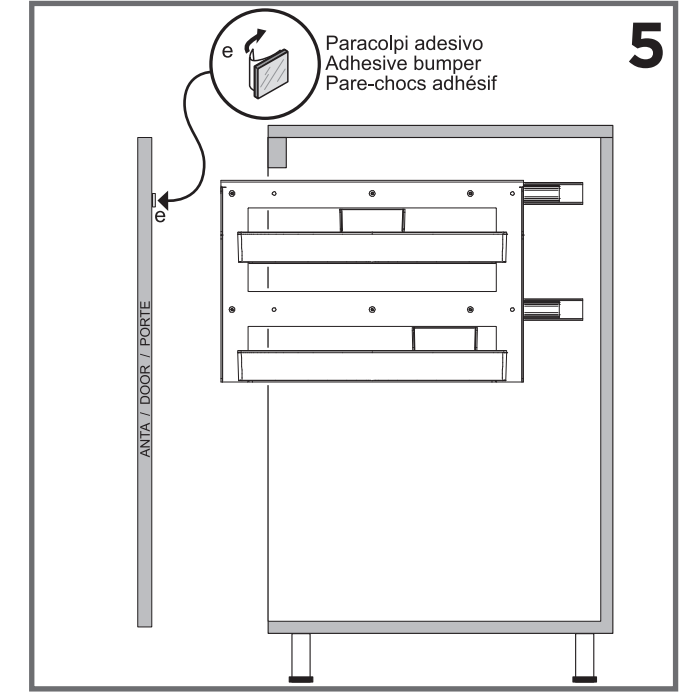

min.30

montaggio su lato interno **sinistro**
inside **left** side mounting
montage sur le côté intérieur **gauche**

192

Sous-Chef Smart

montaggio su lato interno **destro**
 inside **right** side mounting
 montage sur le côté intérieur **droit**