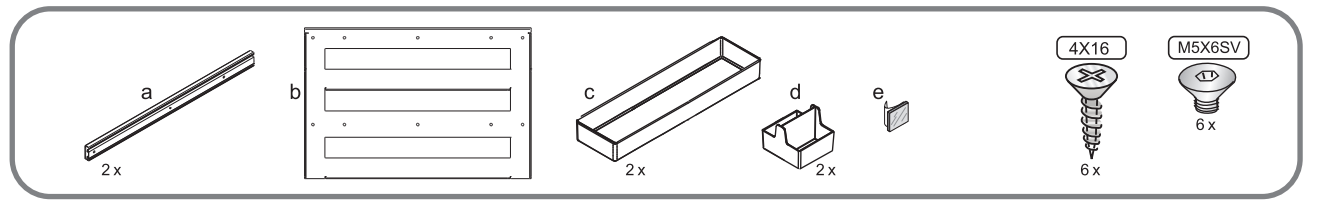

min.30

montaggio su lato interno **sinistro**
inside **left** side mounting
montage sur le côté intérieur **gauche**

192

Sous-Chef Smart

montaggio su lato interno **destro**
 inside **right** side mounting
 montage sur le côté intérieur **droit**