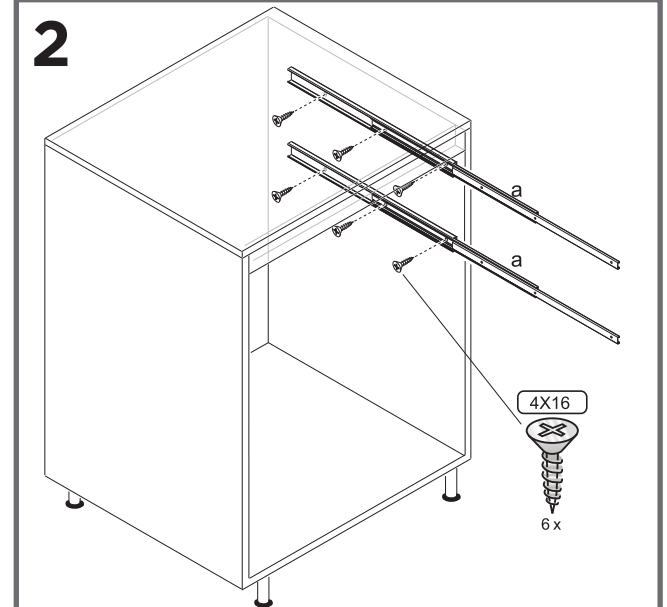

montaggio su lato interno **destro**
inside **right** side mounting
montage sur le côté intérieur **droit**

min.30

192