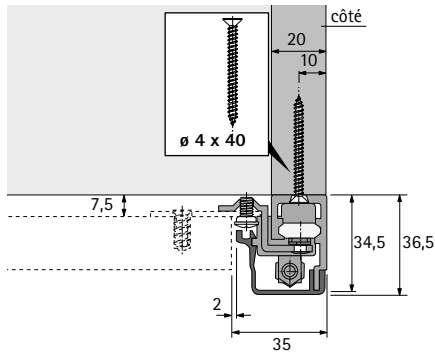

Système de portes coulissantes / Coulissage vertical

- ▶ VerticoSynchro / Porte en applique et porte rentrante
- ▶ Dimensions d'installation

Dimensions d'installation des profilés de coulissage

en applique
avec profilé de recouvrement

rentrant
avec profilé de recouvrement

rentrant
avec façade en bois

Dimensions d'installation porte en bois / porte à cadre en alu de 19 mm

Porte en bois

Porte à cadre en aluminium
Largeur 19 mm

Dimensions d'installation pour la porte à cadre en alu de 45 mm / porte à cadre en alu de 55 mm

Porte à cadre en aluminium
Largeur 45 mm

Porte à cadre en aluminium
Largeur 55 mm