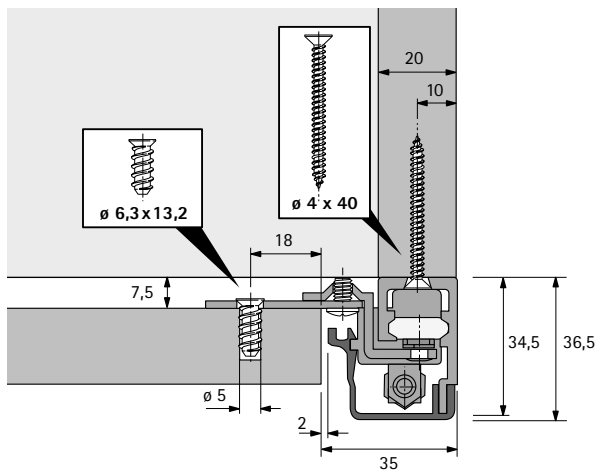

Système de portes coulissantes / Coulissage vertical

- ▶ VerticoSynchro / Porte en applique et porte rentrante
- ▶ Dimensions d'installation

Dimensions d'installation des profilés de coulissage

en applique
avec profilé de recouvrement

rentrant
avec profilé de recouvrement

rentrant
avec façade en bois

Dimensions d'installation porte en bois / porte à cadre en alu de 19 mm

Porte en bois

Porte à cadre en aluminium
Largeur 19 mm

Dimensions d'installation pour la porte à cadre en alu de 45 mm / porte à cadre en alu de 55 mm

Porte à cadre en aluminium
Largeur 45 mm

Porte à cadre en aluminium
Largeur 55 mm