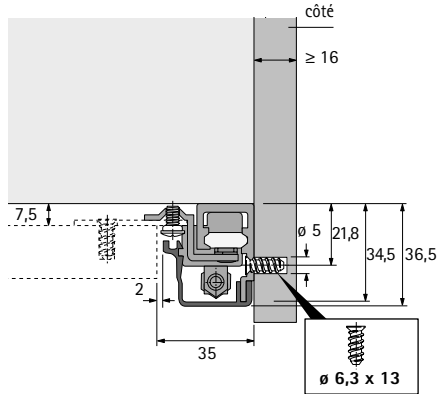

Système de portes coulissantes / Coulissage vertical

- ▶ VerticoSynchro / Porte en applique et porte rentrante
- ▶ Dimensions d'installation

Dimensions d'installation des profilés de coulissage

en applique
avec profilé de recouvrement

rentrant
avec profilé de recouvrement

rentrant
avec façade en bois

Dimensions d'installation porte en bois / porte à cadre en alu de 19 mm

Porte en bois

Porte à cadre en aluminium
Largeur 19 mm

Dimensions d'installation pour la porte à cadre en alu de 45 mm / porte à cadre en alu de 55 mm

Porte à cadre en aluminium
Largeur 45 mm

Porte à cadre en aluminium
Largeur 55 mm