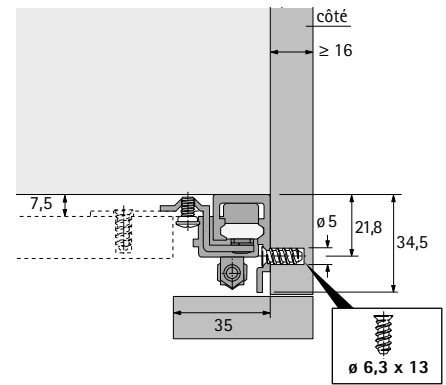

Système de portes coulissantes / Coulissage vertical

- ▶ VerticoSynchro / Porte en applique et porte rentrante
- ▶ Dimensions d'installation

Dimensions d'installation des profilés de coulissage

en applique
avec profilé de recouvrement

rentrant
avec profilé de recouvrement

rentrant
avec façade en bois

Dimensions d'installation porte en bois / porte à cadre en alu de 19 mm

Porte en bois

Porte à cadre en aluminium
Largeur 19 mm

Dimensions d'installation pour la porte à cadre en alu de 45 mm / porte à cadre en alu de 55 mm

Porte à cadre en aluminium
Largeur 45 mm

Porte à cadre en aluminium
Largeur 55 mm