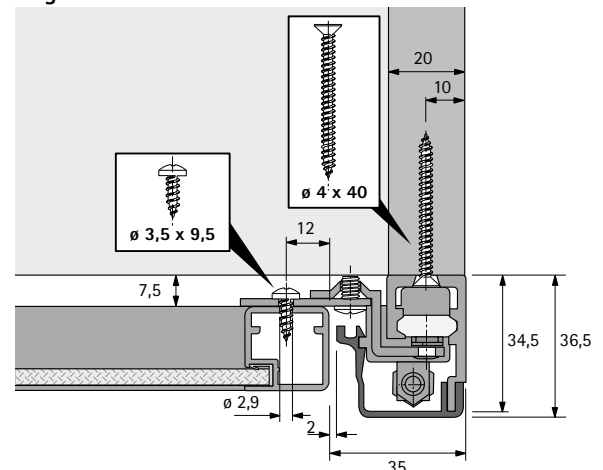

Système de portes coulissantes / Coulissage vertical

- ▶ VerticoSynchro / Porte en applique et porte rentrante
- ▶ Dimensions d'installation

Dimensions d'installation des profilés de coulissage

en applique
avec profilé de recouvrement

rentrant
avec profilé de recouvrement

rentrant
avec façade en bois

Dimensions d'installation porte en bois / porte à cadre en alu de 19 mm

Porte en bois

Porte à cadre en aluminium
Largeur 19 mm

Dimensions d'installation pour la porte à cadre en alu de 45 mm / porte à cadre en alu de 55 mm

Porte à cadre en aluminium
Largeur 45 mm

Porte à cadre en aluminium
Largeur 55 mm