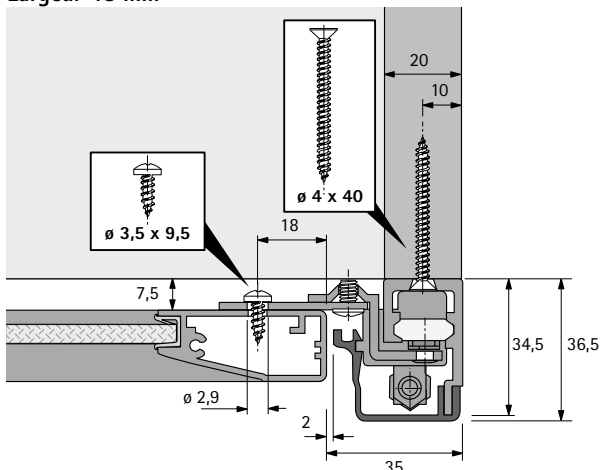

Système de portes coulissantes / Coulissage vertical

- ▶ VerticoSynchro / Porte en applique et porte rentrante
- ▶ Dimensions d'installation

Dimensions d'installation des profilés de coulissage

en applique
avec profilé de recouvrement

rentrant
avec profilé de recouvrement

rentrant
avec façade en bois

Dimensions d'installation porte en bois / porte à cadre en alu de 19 mm

Porte en bois

Porte à cadre en aluminium
Largeur 19 mm

Dimensions d'installation pour la porte à cadre en alu de 45 mm / porte à cadre en alu de 55 mm

Porte à cadre en aluminium
Largeur 45 mm

Porte à cadre en aluminium
Largeur 55 mm