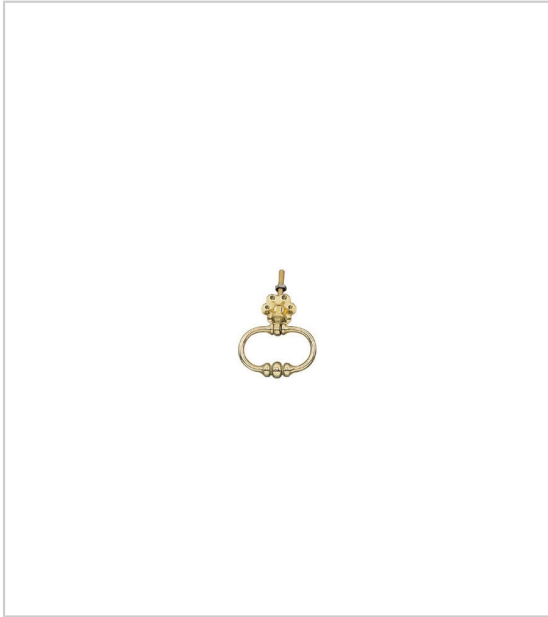

ANNEAU LAITON AVEC ROSACE

DUBOIS

RÉFÉRENCE

UNITÉ DE VENTE

007 05040 05540

l'unité

Caractéristiques :

- Décor : Poli
- Diamètre : 55 mm

Tarifs valables le 26/04/2024
<https://www.qama.fr/anneau-laiton-avec-rosace-p5637>

45 000 références
dont 30 000 disponibles
en stock

Livraison offerte
dès 79€ HT d'achat

Toute commande passée
avant 15h est expédiée
le jour même