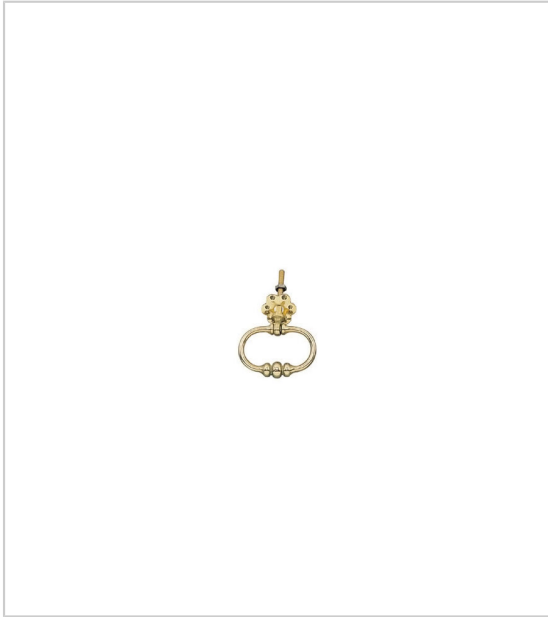

ANNEAU LAITON AVEC ROSACE

DUBOIS

RÉFÉRENCE

PRIX HT

PRIX TTC

UNITÉ DE VENTE

007 05040 05540

70,24 €

84,29 €

l'unité

Caractéristiques :

- Décor : Poli
- Diamètre : 55 mm

Tarifs valables le 26/04/2024
<https://www.qama.fr/anneau-laiton-avec-rosace-p5637>

45 000 références
dont 30 000 disponibles
en stock

Livraison offerte
dès 79€ HT d'achat