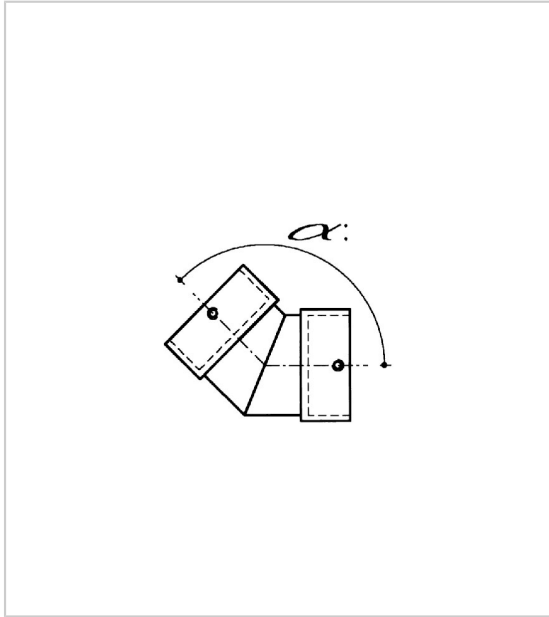

ANGLE SUR MESURE

CUIVRINOX

Angle sur mesure 90° à 175°. Pour tube Ø40.

A la commande, préciser la valeur de l'angle.

RÉFÉRENCE	MATÉRIAU	PRIX HT	PRIX TTC	UNITÉ DE VENTE
310 11060 00040	Laiton	150,22 €	180,26 €	l'unité
310 21060 00088	Inox	165,37 €	198,44 €	l'unité