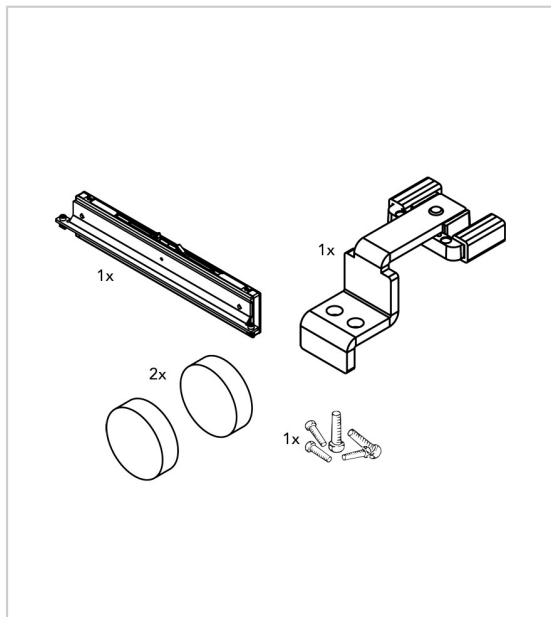

## AMORTISSEUR POUR PORTE CENTRALE COMBINO 65 H FS OL 3 VANTAUX

HAWA

Garniture composée de :

- 1 amortisseur porte centrale.
- 1 activateur pour amortisseur porte centrale.
- 2 butées en caoutchouc
- 1 vis à tête lentiforme autotaraudeuse M4x10mm.