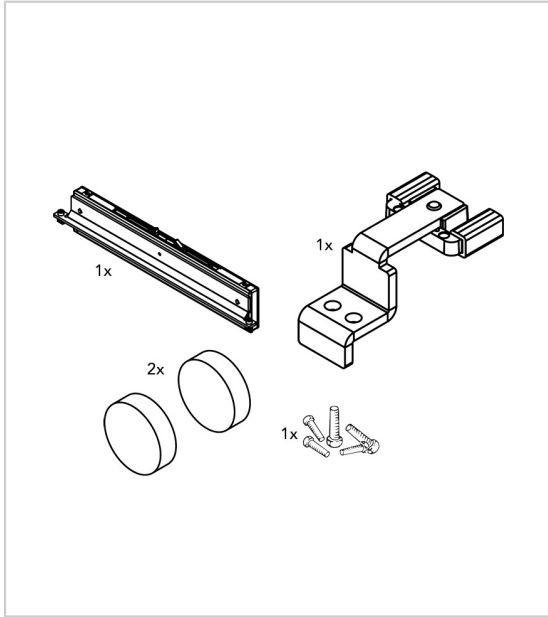

AMORTISSEUR POUR PORTE CENTRALE COMBINO 65 H FS OL 3 VANTAUX

HAWA

Garniture composée de :

- 1 amortisseur porte centrale.
- 1 activateur pour amortisseur porte centrale.
- 2 butées en caoutchouc
- 1 vis à tête lentiforme autotaraudeuse M4x10mm.