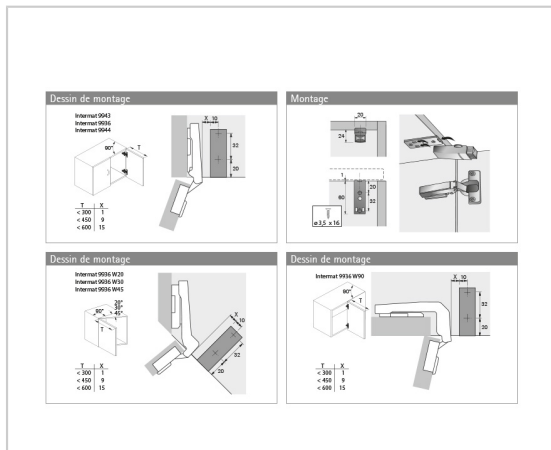

AMORTISSEUR DE PORTE À VISSER SILENT SYSTEM

HETTICH

Course de l'amortisseur réglable par molette permettant d'en modifier la force.

A partir d'un poids de façade de 13.5 kg, utiliser deux amortisseurs.

RÉFÉRENCE	MONTAGE	UNITÉ DE VENTE
0 060 579	En applique / En demi-applique	l'unité
0 060 580	Intérieur	l'unité