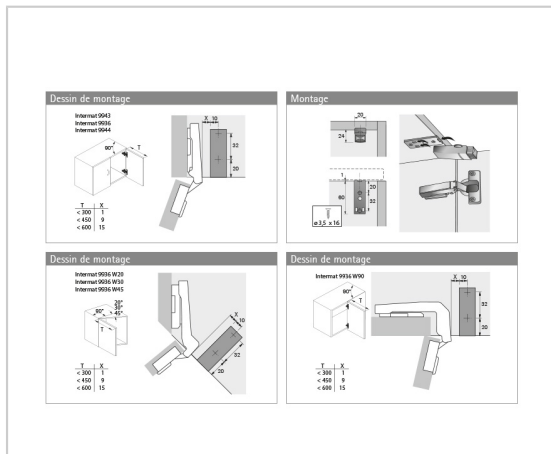

AMORTISSEUR DE PORTE À VISSER SILENT SYSTEM

HETTICH

Course de l'amortisseur réglable par molette permettant d'en modifier la force.

A partir d'un poids de façade de 13.5 kg, utiliser deux amortisseurs.

RÉFÉRENCE	MONTAGE	PRIX HT	PRIX TTC	UNITÉ DE VENTE
0 060 579	En applique / En demi-applique	7,59 €	9,11 €	l'unité
0 060 580	Intérieur	7,59 €	9,11 €	l'unité

Caractéristiques :

- Décor : Nickelé
- Matériau : Zamac

Tarifs valables le 26/04/2024
<https://www.qama.fr/amortisseur-de-porte-a-visser-silent-system-p23450>

45 000 références
dont 30 000 disponibles
en stock