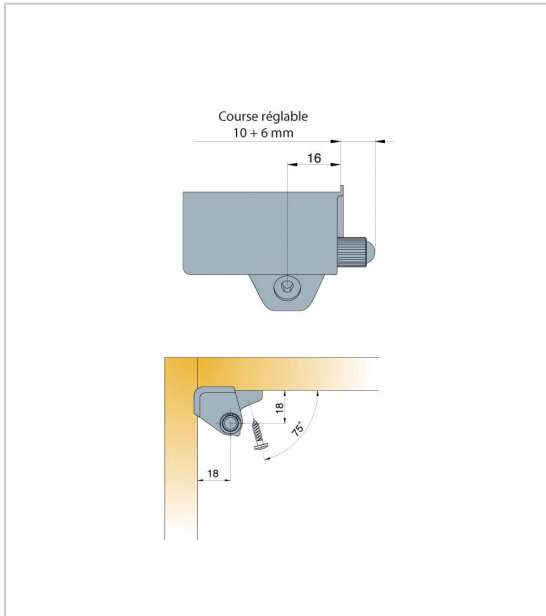

AMORTISSEUR D'ANGLE RÉGLABLE GLISSANDO

TITUS

Avec butée de positionnement.

Pour toute charnière Ø 26 mm ou Ø 35 mm droite ou coudée 9 mm.

Réglable en façade.

Course réglable : 10 + 6 mm.

RÉFÉRENCE

UNITÉ DE VENTE

087 09020 00010

l'unité

Caractéristiques :

- Décor : Gris

Tarifs valables le 25/04/2024
<https://www.qama.fr/amortisseur-dangle-reglable-glissando-p10988>

45 000 références
dont 30 000 disponibles
en stock