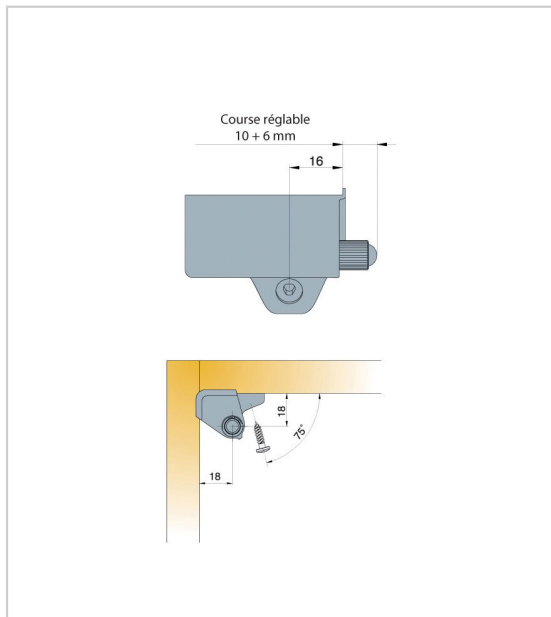

## AMORTISSEUR D'ANGLE RÉGLABLE GLISSANDO

TITUS

Avec butée de positionnement.

Pour toute charnière Ø 26 mm ou Ø 35 mm droite ou coudée 9 mm.

Réglable en façade.

Course réglable : 10 + 6 mm.

RÉFÉRENCE

PRIX HT