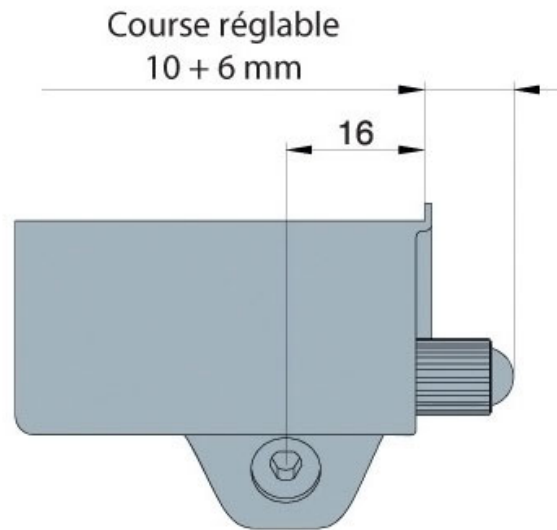

# AMORTISSEUR D'ANGLE RÉGLABLE GLISSANDO

TITUS

<https://www.qama.fr/amortisseur-dangle-reglable-glissando-p10988>

Tel : 02 43 13 49 49

Fax : 02 43 30 26 16

[www.qama.fr](http://www.qama.fr)