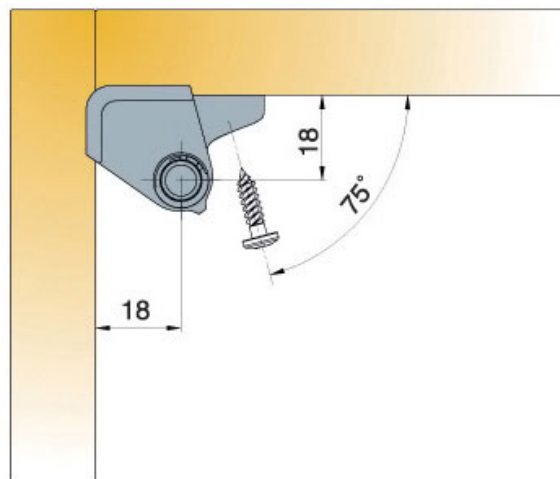

# AMORTISSEUR D'ANGLE RÉGLABLE GLISSANDO

TITUS

<https://www.qama.fr/amortisseur-dangle-reglable-glissando-p10988>

Tel : 02 43 13 49 49

Fax : 02 43 30 26 16

[www.qama.fr](http://www.qama.fr)