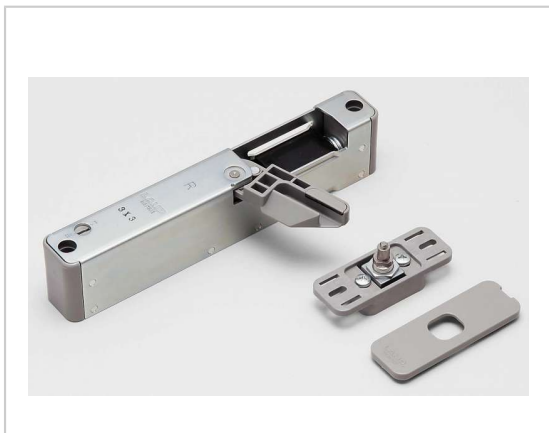

AMORTISSEUR À ENCASTRER POUR PORTE

SUGATSUNE

Amortisseur s'actionnant à 10° de la fermeture totale.

Permet de réduire la force exercée sur les charnières.

Vitesse de fermeture ajustable même après l'installation.

Pour porte de largeur maxi 900mm.

RÉFÉRENCE	SENS	PRIX HT	PRIX TTC	UNITÉ DE VENTE
109 27171 18580	Droit	119,97 €	143,96 €	l'unité
109 27172 18580	Gauche	119,97 €	143,96 €	l'unité

Caractéristiques :

- Charge maxi : 40 kg
- Charge mini : 15 kg
- Matériau : Acier
- Pour porte d'épaisseur : 33 mm
- Pour porte largeur maxi : 900 mm
- Réglage : 3 directions