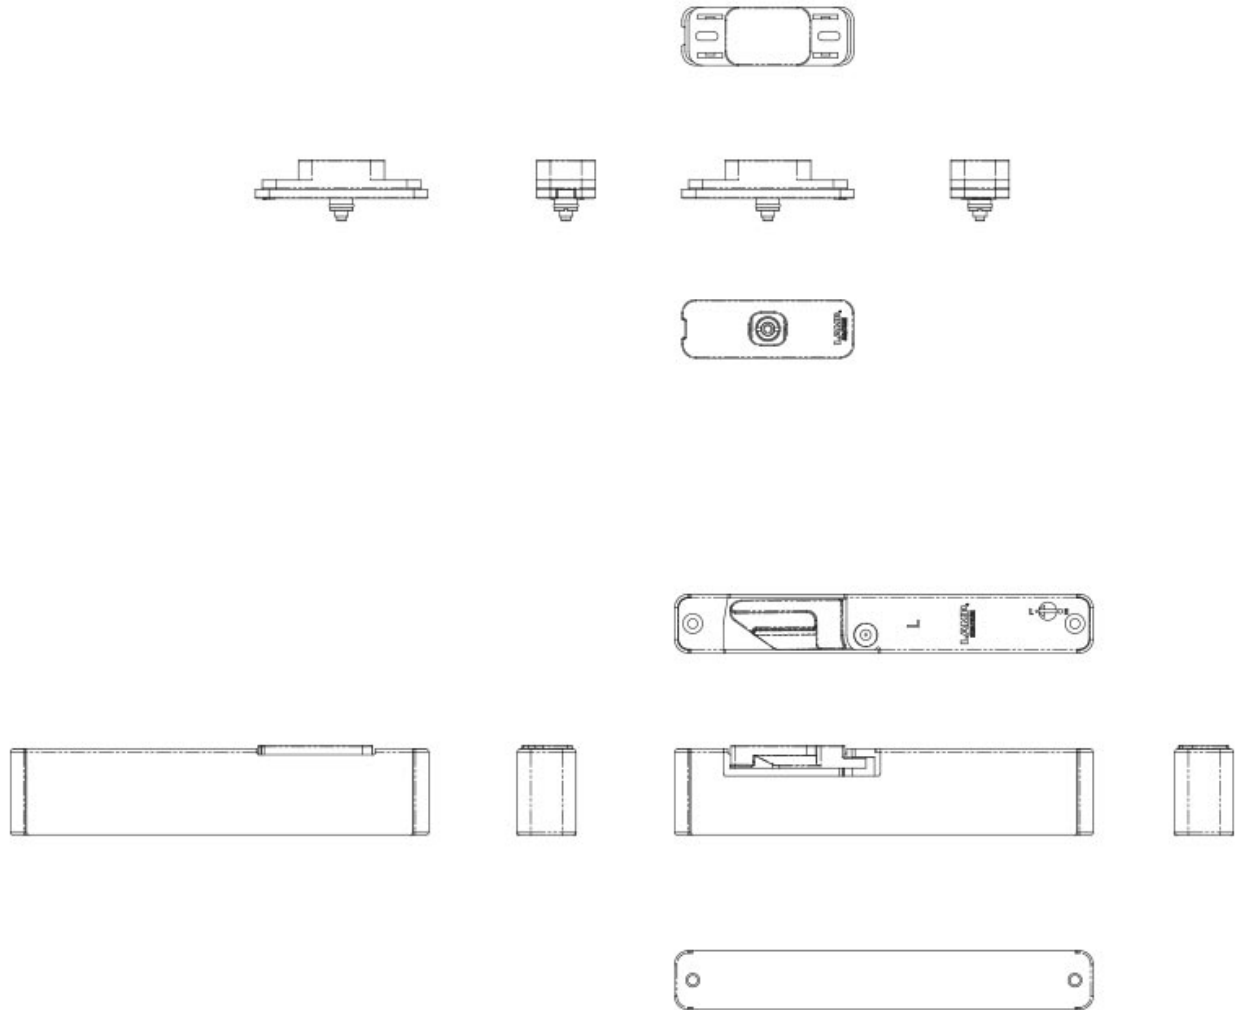

AMORTISSEUR À ENCASTRER POUR PORTE

SUGATSUNE

<https://www.qama.fr/amortisseur-a-encastrer-pour-porte-p60846>

Tel : 02 43 13 49 49

Fax : 02 43 30 26 16

www.qama.fr