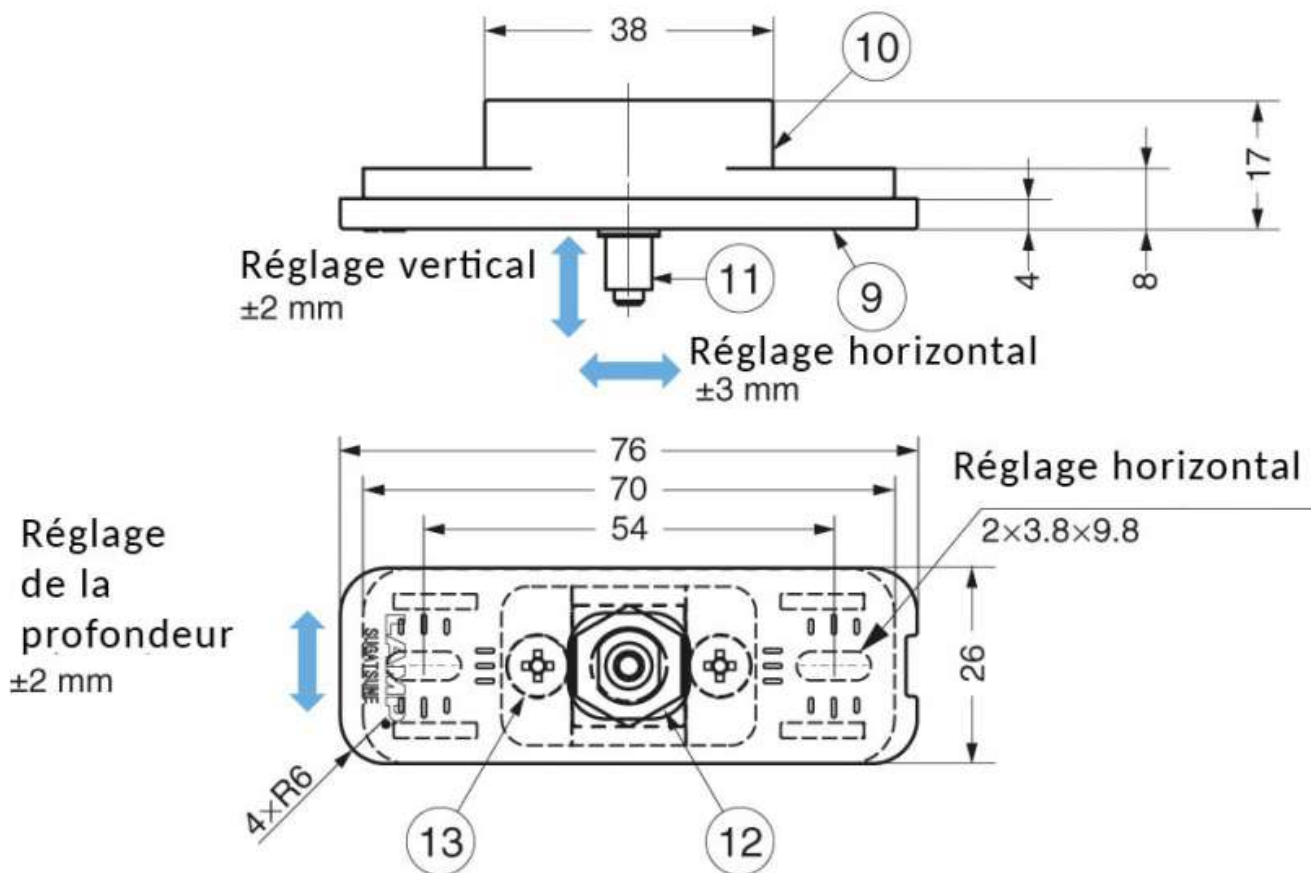

AMORTISSEUR À ENCASTRER POUR PORTE

SUGATSUNE

<https://www.qama.fr/amortisseur-a-encastrer-pour-porte-p60846>

Tel : 02 43 13 49 49

Fax : 02 43 30 26 16

www.qama.fr

<https://www.qama.fr/amortisseur-a-encastrer-pour-porte-p60846>