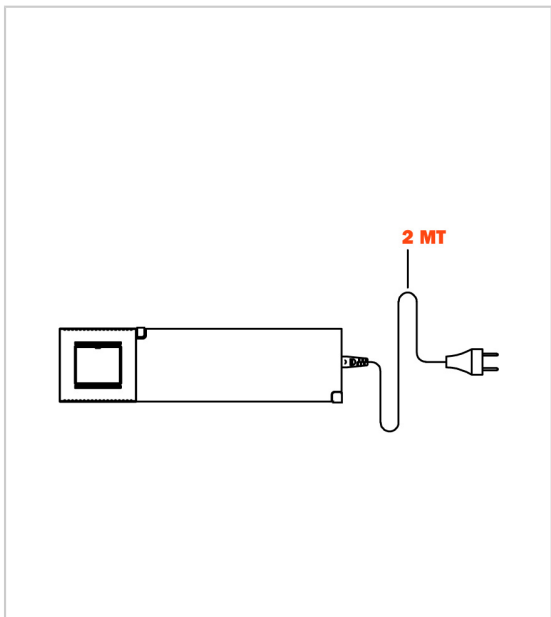

ALIMENTATION LED 24V

SALICE

RÉFÉRENCE

UNITÉ DE VENTE

722 00800 00300

l'unité

Caractéristiques :

- Puissance : 90 W