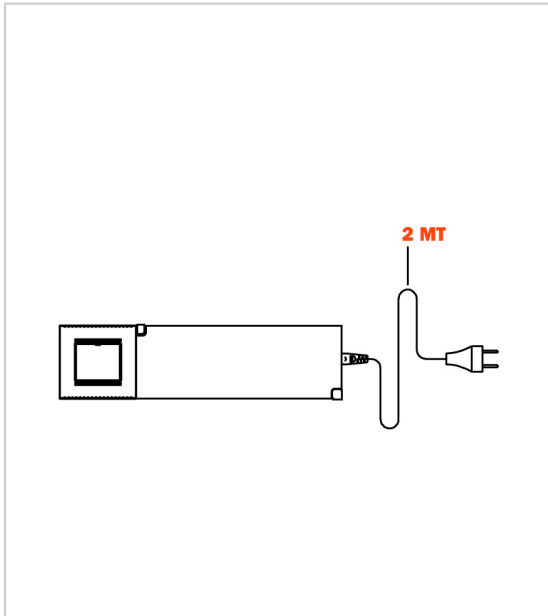

ALIMENTATION LED 24V

SALICE

RÉFÉRENCE

PRIX HT

PRIX TTC

UNITÉ DE VENTE

722 00800 00300

341,64 €

409,97 €

l'unité

Caractéristiques :

- Puissance : 90 W

Tarifs valables le 02/05/2024
<https://www.qama.fr/alimentation-led-24v-p65723>

45 000 références
dont 30 000 disponibles
en stock

Livraison offerte
dès 79€ HT d'achat

Toute commande passée
avant 15h est expédiée
le jour même

Un service client
toujours à votre écoute