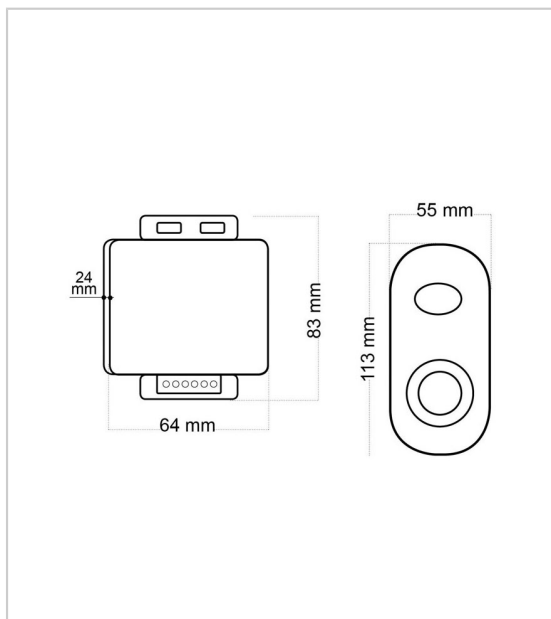

ALIMENTATION 24V LED RVB AVEC TÉLÉCOMMANDE

VOKIL

Kit complet pour mise en œuvre de bande led 12V RVB largeur 10 mm.

Il comprend l'alimentation 24V/100W, le câble de liaison vers la bande led RVB, le récepteur et la télécommande multifonctions.

Distance de détection : 20ml.

Puissance utilisable maxi 432W.

Boitier récepteur : Section 83x64 mm, épaisseur 24 mm

RÉFÉRENCE

UNITÉ DE VENTE

132 98900 00002

kit

Caractéristiques :

- Indice de protection : IP 20
- Largeur : 65 mm
- Longueur câble secteur : 1500 mm
- Puissance : 100 W
- Répartiteur : 4 sorties
- Sortie : 500 mm

Tarifs valables le 18/04/2024
<https://www.qama.fr/alimentation-24v-led-rvb-avec-telecommande-p59000>