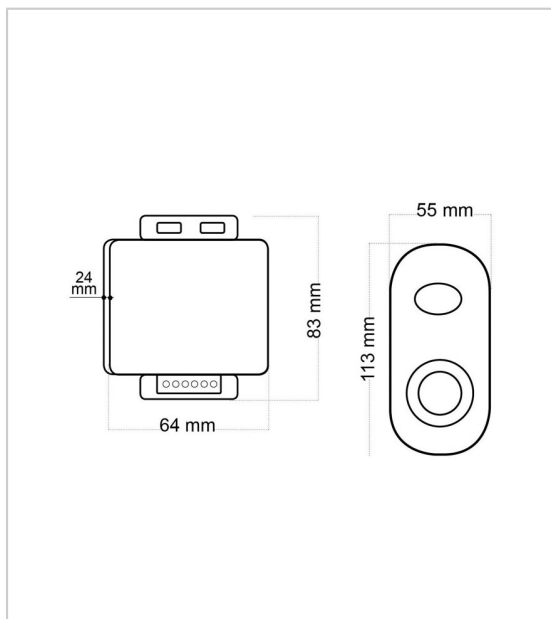

## ALIMENTATION 24V LED RVB AVEC TÉLÉCOMMANDE

VOKIL

Kit complet pour mise en œuvre de bande led 12V RVB largeur 10 mm.

Il comprend l'alimentation 24V/100W, le câble de liaison vers la bande led RVB, le récepteur et la télécommande multifonctions.

Distance de détection : 20ml.

Puissance utilisable maxi 432W.

Boitier récepteur : Section 83x64 mm, épaisseur 24 mm

RÉFÉRENCE

PRIX HT

PRIX TTC

UNITÉ DE VENTE

132 98900 00002

### Caractéristiques :

- Indice de protection : IP 20
- Largeur : 65 mm
- Longueur câble secteur : 1500 mm
- Puissance : 100 W
- Répartiteur : 4 sorties
- Sortie : 500 mm

Tarifs valables le 18/04/2024  
<https://www.qama.fr/alimentation-24v-led-rvb-avec-telecommande-p59000>