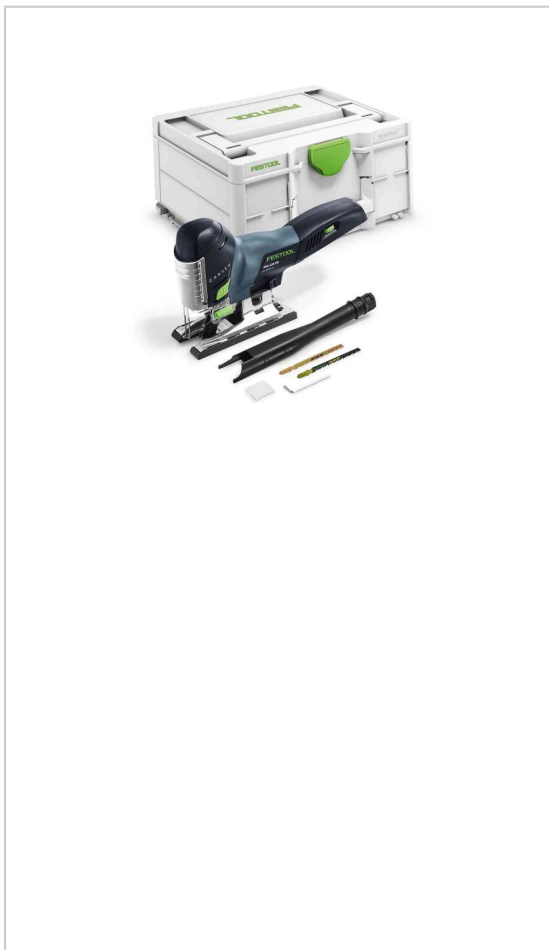

## SCIE SAUTEUSE SANS FIL CARVEX PSC 420 EB-BASIC - 576521

FESTOOL

Maniabilité optimale même dans les courbes

- Comportement remarquable dans les courbes, grâce à un triple guidage de la lame de scie et à la tige rigide à la torsion
- Manipulation aisée grâce au revêtement Softgrip et à la forme ergonomique
- Interrupteur marche/arrêt bilatéral, accessible quelle que soit la position de travail
- Changement rapide et sans outil des tables, des semelles et des lames de scie
- Tracé de coupe bien visible : lumière stroboscopique et aspiration performante
- Force d'entraînement puissante garantissant une progression de coupe rapide
- Idéal en combinaison avec la batterie Li-HighPower : avec un poids n'atteignant pas même 600 g, elle est 20 % plus légère et 50 % plus compacte qu'un modèle 5,0 Ah standard
- La scie sauteuse sans fil en Systainer<sup>3</sup> s'intègre parfaitement dans l'aménagement de véhicule bott, pour un transport simple de l'atelier au chantier. Les Systainer<sup>3</sup> sont compatibles entre eux et combinables avec toutes les générations de Systainer précédentes, les aspirateurs et de nombreux autres accessoires système, tels que la planche à roulettes ou l'atelier mobile